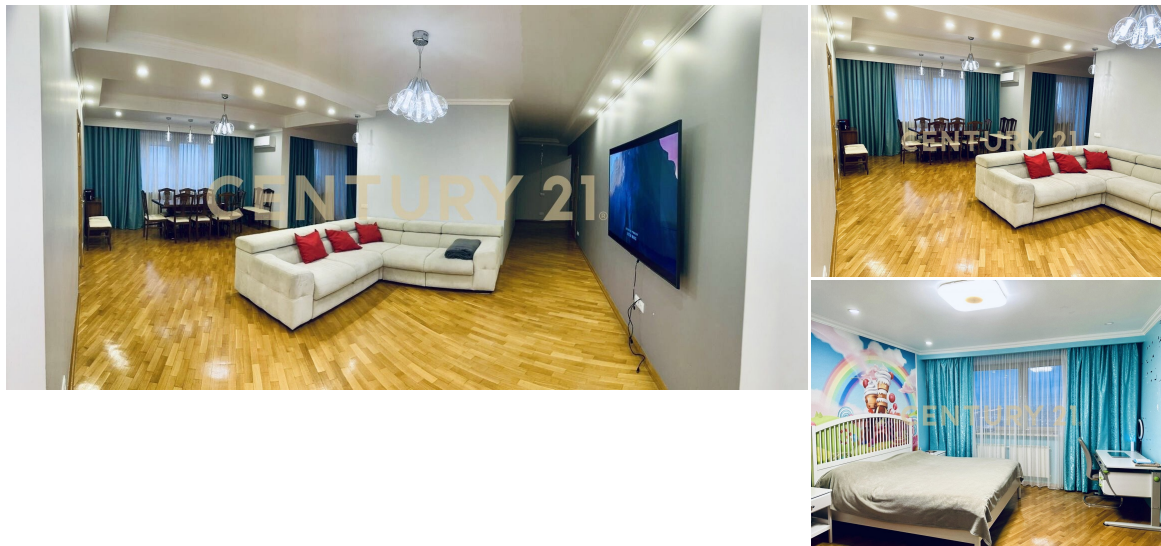

CENTURY 21

Феникс

Продажа 6-комнатной квартиры 255м², 26/27 этаж

83 000 000 ₺

255м²

26

6

Москва, Выхино-Жулебино, Выхино-Жулебино, Жулебинский б-р., 5

СУПЕР ПРЕДЛОЖЕНИЕ!!! ДВУХУРОВНЕВАЯ КВАРТИРА С ЕВРОРЕМОНТОМ И ОТЛИЧНОЙ ПЛАНИРОВКОЙ!!! Шикарный вариант для семьи или для того, кто ценит комфорт и удобство. Очень светлая просторная и уютная двухуровневая квартира расположена на 26-27 этаже (27 - ми этажного дома). Гостиная 38 кв.м и 5 просторных спален площадью от 20 до 25 кв.метров + гардеробные + личные санузлы. В квартире 5 полноценных с/у (3 ванны, 3 душевых, 5 унитазов, 3 биде, 1 гиг. душ, 4 раковины и 1 двойная раковина, сауна на 2-4 чел.) просторные лоджии + 3 балкона (все застекленные), несколько подсобных помещений и гардеробных, кухня просторная 22 кв.м + балкончик, игровая зона для детей 18 кв.м. Окна выходят во двор, поэтому в квартире всегда будет достаточно солнечного света. В 2... >>