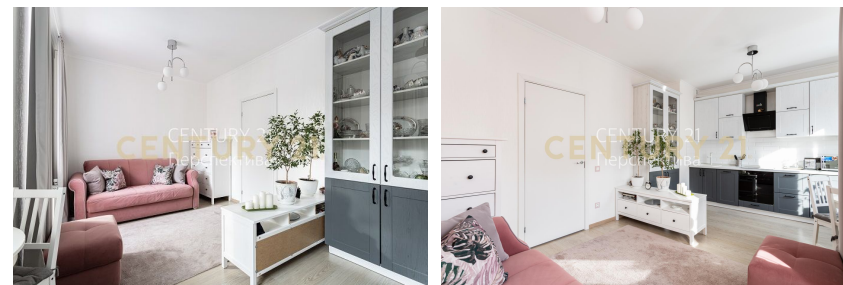

+7 (925) 376-94-63
cherenok.olga@century21.ru

Продаётся светлая и уютная квартира в новом ЖК Остафьево. Московская прописка, один взрослый собственник, полная стоимость в договоре, без обременений. Хорошая транспортная доступность: МЦД Щербинка 10мин на автобусе, до Метро Бунинская аллея 20 минут. Перспектива открытия Метро рядом с ЖК. Рядом с домом 2 детсада, школа, магазины: Пятёрочка, Дикси, Мини Лента, Улыбка радуги, хозяйственные магазины, Мебель, Пекарни, Красное Белое, Ермолино, Винлаб, Суши, пункты выдачи заказов: Озон, Вайлдбериз, несколько аптек, ателье, парикмахерские. Рядом с ЖК Усадьба Остафьево. Номер в базе: 9399 >>
<https://www.century21.ru/nedvizhimost/moskva-prodaza-studii-29m2-814-etaz>

Ольга Черенок
Руководитель отдела

+7 (925) 376-94-63
cherenok.olga@century21.ru

Продаётся светлая и уютная квартира в новом ЖК Остафьево. Московская прописка, один взрослый собственник, полная стоимость в договоре, без обременений. Хорошая транспортная доступность: МЦД Щербинка 10мин на автобусе, до Метро Бунинская аллея 20 минут. Перспектива открытия Метро рядом с ЖК. Рядом с домом 2 детсада, школа, магазины: Пятёрочка, Дикси, Мини Лента, Улыбка радуги, хозяйственные магазины, Мебель, Пекарни, Красное Белое, Ермолино, Винлаб, Суши, пункты выдачи заказов: Озон, Вайлдбериз, несколько аптек, ателье, парикмахерские. Рядом с ЖК Усадьба Остафьево. Номер в базе: 9399 >>
<https://www.century21.ru/nedvizhimost/moskva-prodaza-studii-29m2-814-etaz>