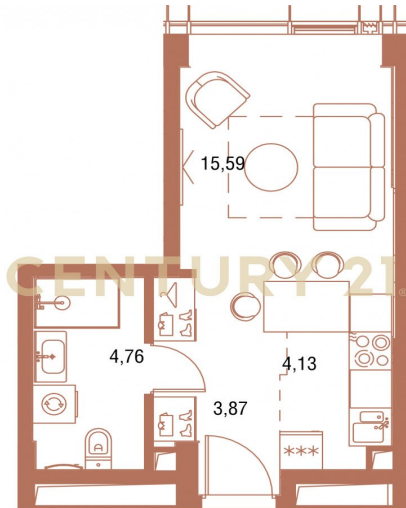

CENTURY 21

Milestone

Продажа студии 26.35м², 5/43 этаж

16 250 000 ₽

26.35м²

5

?

<https://www.century21.ru/nedvizhimost/moskva-prodaza-studii-2635m2-543-etaz>

Москва, Савёловский, Савёловский, Хуторская 2-я ул., 34

Новый жилой комплекс SYMPHONY 34 является воплощением прогресса и инноваций в строительстве, дизайне и организации жилой среды. Интерьеры общественных пространств характеризует изысканность, функциональность и лаконичность. В жилой комплекс входят 4 небоскреба высотой от 36 - 54 этажей. Премиум класс. В секторе C-Silver на 5 этаже продается студия 26,35 кв. м (комната 15 кв. м., кухня-ниша 5, кв. м., ванная комната 4 кв. м., холл 2,35 кв. м.), высота потолков 3 м, панорамные окна, квартира будет сдаваться под чистовую отделку, отделка WHITE BOX. В декабре 2024 года сдача дома в эксплуатацию. В Объекте осуществляется: