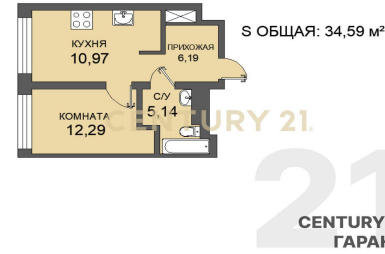

Продажа 1-комнатной квартиры 34.59м², 6/19 этаж

14 490 000 ₽

🏠 34.59м² 🗺️ 6 🏠 1

Санкт-Петербург, Василеостровский, Василеостровский, Невская губа тер., 11, строение 1