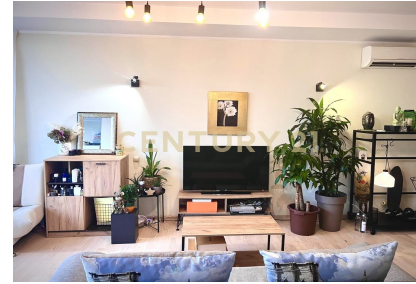

Продажа квартиры
+7 (963) 990-20-22
Продажа квартиры
+7 (963) 990-20-22
Продажа квартиры
+7 (963) 990-20-22
Продажа квартиры
+7 (963) 990-20-22
Продажа квартиры
+7 (963) 990-20-22
Продажа квартиры
+7 (963) 990-20-22
Продажа квартиры
+7 (963) 990-20-22
Продажа квартиры
+7 (963) 990-20-22
Продажа квартиры
+7 (963) 990-20-22
Продажа квартиры
+7 (963) 990-20-22

CENTURY 21 Milestone

CENTURY 21
Milestone

**Продажа 2-комнатной квартиры 73м²,
17/18 этаж
35 899 999 ₹**

🏠 73м² 📏 17 🏢 2

Москва, Тропарёво-Никулино, Тропарёво-Никулино,
Мичуринский проспект.Олимпийская деревня ул., 1, к 2