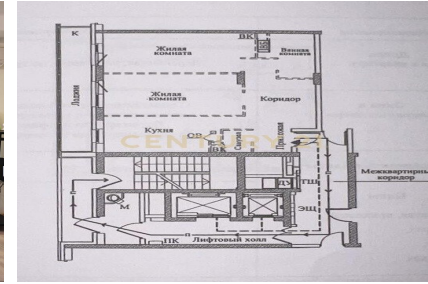

Продажа квартиры
+7 (963) 990-20-22
Продажа квартиры
+7 (963) 990-20-22
Продажа квартиры
+7 (963) 990-20-22
Продажа квартиры
+7 (963) 990-20-22
Продажа квартиры
+7 (963) 990-20-22
Продажа квартиры
+7 (963) 990-20-22
Продажа квартиры
+7 (963) 990-20-22
Продажа квартиры
+7 (963) 990-20-22
Продажа квартиры
+7 (963) 990-20-22
Продажа квартиры
+7 (963) 990-20-22

CENTURY 21 Milestone

CENTURY 21
Milestone

**Продажа 2-комнатной квартиры 73м²,
17/18 этаж
35 899 999 ₹**

🏠 73м² 📏 17 🏢 2

Москва, Тропарёво-Никулино, Тропарёво-Никулино,
Мичуринский проспект.Олимпийская деревня ул., 1, к 2