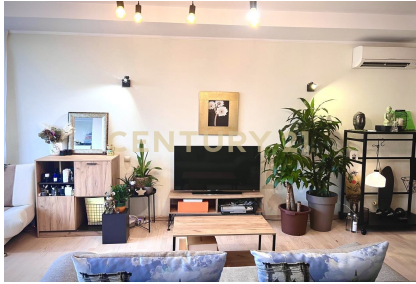

CENTURY 21
Milestone

**Продажа 2-комнатной квартиры 73м²,
17/18 этаж
35 899 999 ₹**

🏠 73м² 📏 17 🏢 2

Москва, Тропарёво-Никулино, Тропарёво-Никулино,
Мичуринский проспект.Олимпийская деревня ул., 1, к 2