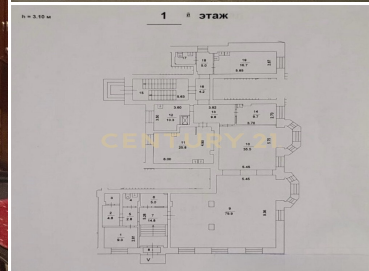

Москва, Сокол, Сокол, Ленинградское ш., 3, строение 1

Добрый день! Сдаем в аренду ресторан на первой линии Ленинградского шоссе - отличная локация со своей парковкой. Ресторан полностью оборудован и не требует вложений, но каникулы предоставляются. Есть два входа - парадный с улицы, также есть вход со двора. Помещение ТРЕХ-этажное, потолки - более 3 м. Есть возможность рекламной вывески на фасаде. Рядом располагается несколько крупных Бизнес-центров и институтов. Шаговая доступность от метро Сокол. Звоните, все подробно расскажу и покажу! Арт. 85847981 >>
<https://www.century21.ru/nedvizhimost/arenda-svobodnoe-naznachenie-400m2-18-etaz>