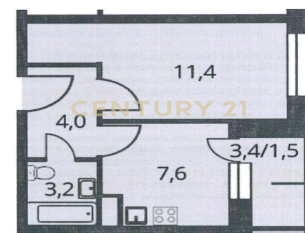

Люберцы, проезд Хлебозаводской, 6, к.1

1-komnatnoi-kvartiry-30m2-2325-etaz

СХЕМА РАСПОЛОЖЕНИЯ ОБЪЕКТА (КВАРТИРЫ)

Данная сделка застрахована САО-Ресо Гарантия. Дом сдан! Ключи получены! Высокий этаж, с которого открывается шикарный вид! Окна выходят во двор. Квартира без отделки. Воплотите в жизнь свои мечты-обустройте квартиру так, как Вам этого хочется! ЖК «Карамельный» – это комплекс комфорт-класса в Люберцах. Закрытая придомовая территория и концепция «двор без машин». В проекте предусмотрен подземный роботизированный автомобильный паркинг. Покупателю: - Бесплатное сопровождение сделки; - Квалифицированная помощь в получении ипотеки в ведущих банках, срок одобрения от 1 до 3 дней; - Возможность подачи заявок одновременно до 10 банков, высокая степень одобрения; - Индивидуальный подбор ипотеки с наименьшей ставкой! Не упустите... >> <https://www.century21.ru/nedvizhimost/liubercy-xlebozavodskoi-proezd-6-1752173028-prodaza-1-komnatnoi-kvartiry-30m2-2325-etaz>