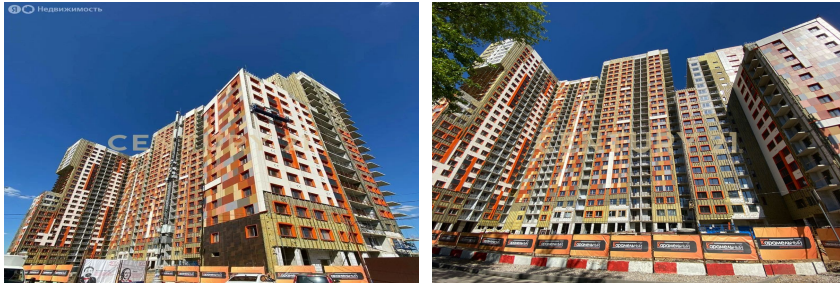

# CENTURY 21

Перспектива  
<https://www.century21.ru/nedvizhimost/xlebozavodskoi-proezd-6-1752173028-prodaza-1-komnatnoi-kvartiry-30m2-2325-etaz>

## Продажа 1-комнатной квартиры 30м², 23/25 этаж 5 500 000 ₽

🏠 30м² 📏 23 🏠 1

Люберцы, проезд Хлебозаводской, 6, к.1

**Екатерина Кудашова**  
Агент

**+7 (925) 187-31-21**  
[ekaterina.kudashova@century21.ru](mailto:ekaterina.kudashova@century21.ru)

Данная сделка застрахована CAO-Ресо Гарантия. Дом сдан!Ключи получены! Высокий этаж, с которого открывается шикарный вид! Окна выходят во двор. Квартира без отделки. Воплотите в жизнь свои мечты-обустройте квартиру так, как Вам этого хочется! ЖК «Карамельный» - это комплекс комфорт-класса в Люберцах. Закрытая придомовая территория и концепция «двор без машин». В проекте предусмотрен подземный роботизированный автомобильный паркинг. Покупателю: - Бесплатное сопровождение сделки; - Квалифицированная помощь в получение ипотеки в ведущих банках, срок одобрения от 1 до 3 дней; - Возможность подачи заявок одновременно до 10 банков, высокая степень одобрения; - Индивидуальный подбор ипотеки с наименьшей ставкой! Не упустите... >> <https://www.century21.ru/nedvizhimost/liubercy-xlebozavodskoi-proezd-6-1752173028-prodaza-1-komnatnoi-kvartiry-30m2-2325-etaz>