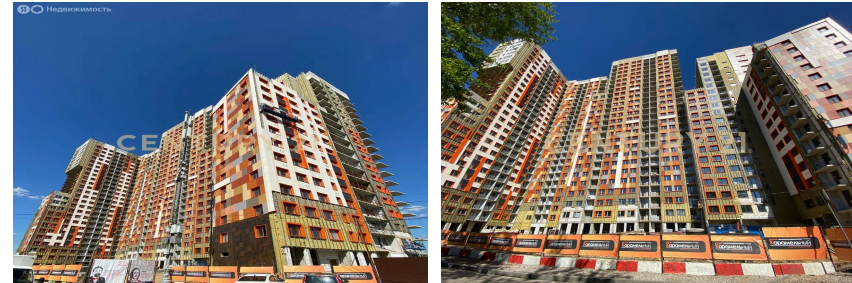

Екатерина Кудашова
Агент

+7 (925) 187-31-21
ekaterina.kudashova@century21.ru

Данная сделка застрахована CAO-Ресо Гарантия. Дом сдан!Ключи получены! Высокий этаж, с которого открывается шикарный вид! Окна выходят во двор. Квартира без отделки. Воплотите в жизнь свои мечты-обустройте квартиру так, как Вам этого хочется! ЖК «Карамельный» - это комплекс комфорт-класса в Люберцах. Закрытая придомовая территория и концепция «двор без машин». В проекте предусмотрен подземный роботизированный автомобильный паркинг. Покупателю: - Бесплатное сопровождение сделки; - Квалифицированная помощь в получение ипотеки в ведущих банках, срок одобрения от 1 до 3 дней; - Возможность подачи заявок одновременно до 10 банков, высокая степень одобрения; - Индивидуальный подбор ипотеки с наименьшей ставкой! Не упустите... >> <https://www.century21.ru/nedvizhimost/liubercy-xlebozavodskoi-proezd-6-1752173028-prodaza-1-komnatnoi-kvartiry-30m2-2325-etaz>

Продажа квартиры
+7 (925) 187-31-21
Продажа квартиры
+7 (925) 187-31-21
Продажа квартиры
+7 (925) 187-31-21
Продажа квартиры
+7 (925) 187-31-21
Продажа квартиры
+7 (925) 187-31-21
Продажа квартиры
+7 (925) 187-31-21
Продажа квартиры
+7 (925) 187-31-21
Продажа квартиры
+7 (925) 187-31-21
Продажа квартиры
+7 (925) 187-31-21
Продажа квартиры
+7 (925) 187-31-21

CENTURY 21 Перспектива