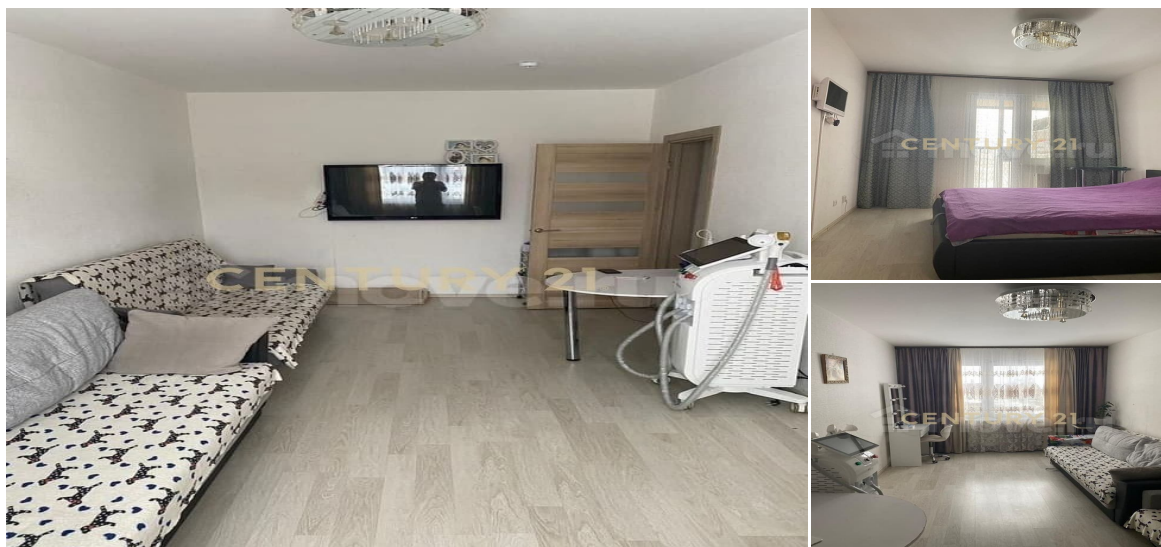

CENTURY 21

Capital Petersburg

Продажа 2-комнатной квартиры 52м², 4/25 этаж

11 500 000 ₺

52м²

4

2

[https://www.century21.ru/nedvizhimost/prodaza-](https://www.century21.ru/nedvizhimost/prodaza-2-komnatnoi-kvartiry-52m2-425-etaz)

Санкт-Петербург, Приморский, Приморский, Лидии Зверевой ул.,
3, к 1

2-komnatnoi-kvartiry-52m2-425-etaz

Продается семейная 2-х комнатная квартира с потрясающим видом на закаты. Этот уютный уголок идеально подходит как для проживания, так и для сдачи в аренду. Все что вы видите на фотографиях, остается у вас!!! Перед домом есть школа и детский сад! Квартира с хорошим ремонтом, оформлена в современном стиле, полностью укомплектована новой мебелью и техникой. Она теплая и тихая, вы не услышите соседей или лифт. ЖК «Шуваловский» находится в престижном Приморском районе, с развитой инфраструктурой и множеством парков для прогулок. Пляж Шуваловского карьера всего в трех минутах ходьбы от дома. Рядом расположены торговые центры, магазины, ледовая арена «Шуваловский лед», кафе, школы и детские сады. Благодаря близости к метро и проспектам, у вас будет... >>