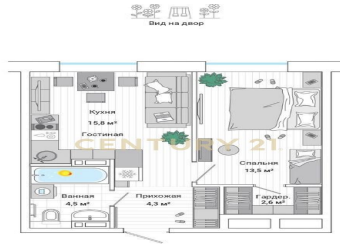

CENTURY 21

Realty Club

Продажа 2-комнатной квартиры 41.3м², 2/25 этаж

7 150 000 ₽

41.3м² 2 2

Владивосток г., Ленинский, Нейбута ул., 137, к 2, строение 2

Кувшинова Ирина
Валентиновна
Агент

+7 (914) 703-62-99
kuvshinova.irina@century21.ru

Агентство недвижимости CENTURY 21 предлагает к продаже 2-комнатную квартиру площадью 41,3 кв. м. на 2 этаже с отделкой WHITE BOX в ЖК Greenwood! Квартира расположена во второй секции дома № 2, где исключительно все квартиры с предчистовой отделкой, а значит, в подъезде будет минимум строительных шумных и грязных работ. Окна выходят во внутренний двор и в сторону благоустроенного Зеленого бульвара. Установлены 3 бесшумных скоростных лифта с доступом на паркинг. Высота потолков 2,7 м. Greenwood – новый жилой комплекс комфорт-класса, расположенный в микрорайоне «Зеленый Угол» в окружении лес... >> <https://www.century21.ru/nedvizhimost/prodaza-2-komnatnoi-kvartiry-413m2-225-etaz>

Продажа квартиры +7 (914) 703-62-99
Продажа квартиры +7 (914) 703-62-99
Продажа квартиры +7 (914) 703-62-99
Продажа квартиры +7 (914) 703-62-99
Продажа квартиры +7 (914) 703-62-99
Продажа квартиры +7 (914) 703-62-99
Продажа квартиры +7 (914) 703-62-99
Продажа квартиры +7 (914) 703-62-99
Продажа квартиры +7 (914) 703-62-99
Продажа квартиры +7 (914) 703-62-99
Продажа квартиры +7 (914) 703-62-99

CENTURY 21 Realty Club

CENTURY 21

Realty Club

<https://www.century21.ru/nedvizhimost/2-komnatnoi-kvartiry-413m2-225-etaz>