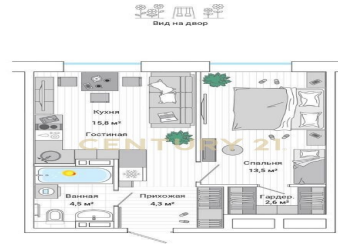

Продажа 2-комнатной квартиры 41.3м², 2/25 этаж

7 150 000 ₽

41.3м² 2 2

Владивосток г., Ленинский, Нейбута ул., 137, к 2, строение 2

Кувшинова Ирина
Валентиновна
Агент

+7 (914) 703-62-99
kuvshinova.irina@century21.ru

Агентство недвижимости CENTURY 21 предлагает к продаже 2-комнатную квартиру площадью 41,3 кв. м. на 2 этаже с отделкой WHITE BOX в ЖК Greenwood! Квартира расположена во второй секции дома № 2, где исключительно все квартиры с предчистовой отделкой, а значит, в подъезде будет минимум строительных шумных и грязных работ. Окна выходят во внутренний двор и в сторону благоустроенного Зеленого бульвара. Установлены 3 бесшумных скоростных лифта с доступом на паркинг. Высота потолков 2,7 м. Greenwood – новый жилой комплекс комфорт-класса, расположенный в микрорайоне «Зеленый Угол» в окружении лес... >> <https://www.century21.ru/nedvizhimost/prodaza-2-komnatnoi-kvartiry-413m2-225-etaz>

Продажа квартиры +7 (914) 703-62-99
Продажа квартиры +7 (914) 703-62-99
Продажа квартиры +7 (914) 703-62-99
Продажа квартиры +7 (914) 703-62-99
Продажа квартиры +7 (914) 703-62-99
Продажа квартиры +7 (914) 703-62-99
Продажа квартиры +7 (914) 703-62-99
Продажа квартиры +7 (914) 703-62-99
Продажа квартиры +7 (914) 703-62-99
Продажа квартиры +7 (914) 703-62-99
Продажа квартиры +7 (914) 703-62-99

CENTURY 21 Realty Club