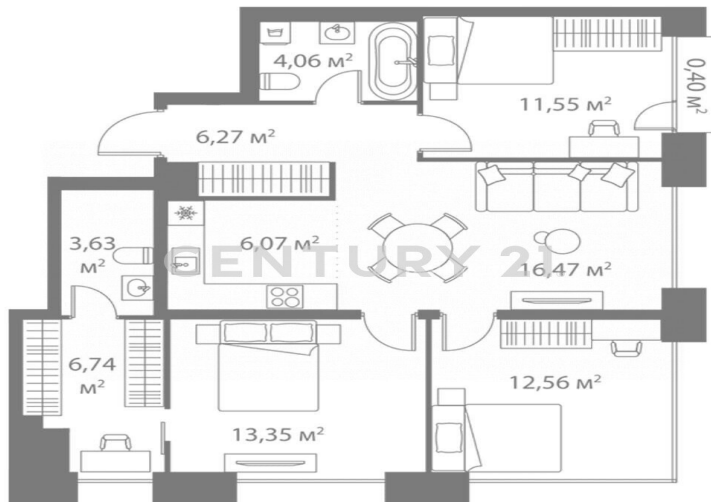

CENTURY 21

Столичная недвижимость

Продажа 4-комнатной квартиры 82м², 11/25 этаж

32 000 000 ₽

82м²

11

4

[https://www.century21.ru/nedvizhmost/prodaza-](https://www.century21.ru/nedvizhmost/prodaza-4-komnatnoi-kvartiry-82m2-1125-etaz)

Москва, Нагорный, Нагорный, Котляковский 2-й пер., вл1, к 4

4-komnatnoi-kvartiry-82m2-1125-etaz

Арт. 88477273 Представляю вашему вниманию дом бизнес класса в ЖК LIFE Варшавская шикарную 4 евро квартиру по договору долевого участия. Квартира, с просторной кухней 23 кв.м., изолированные 3 комнаты: мастер-спальня с гардеробной и санузлом, спальня с угловым панорамным остеклением, с 2 гардеробные и двумя санузлами. Окна выходят во двор и на улицу. Квартира с отделкой из высококачественных материалов-"Современный-светлый"! Предусмотрена установка сантехнического оборудования в санузлах и установка межкомнатных дверей. В ЖК предусмотрен паркинг подземный и наземный. На территории расположен детский сад, школа напротив дома, пешеходный бульвар, игровые площадки и спортивные комплексы для всех возрастов, на первых этажах жилых корпусо... >>