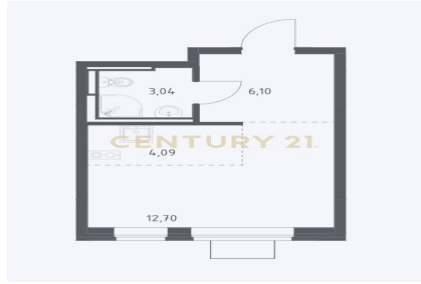

CENTURY 21

ЭКСКЛЮЗИВ

https://www.century21.ru/nedvizhimost/studii-259m2-912-etaz

Продажа студии 25.9м², 9/12 этаж

5 190 000 ₪

25.9м² 9 ?

Богданиха д., Ленинский

Сафошкин Дмитрий  
Брокер/Владелец АН