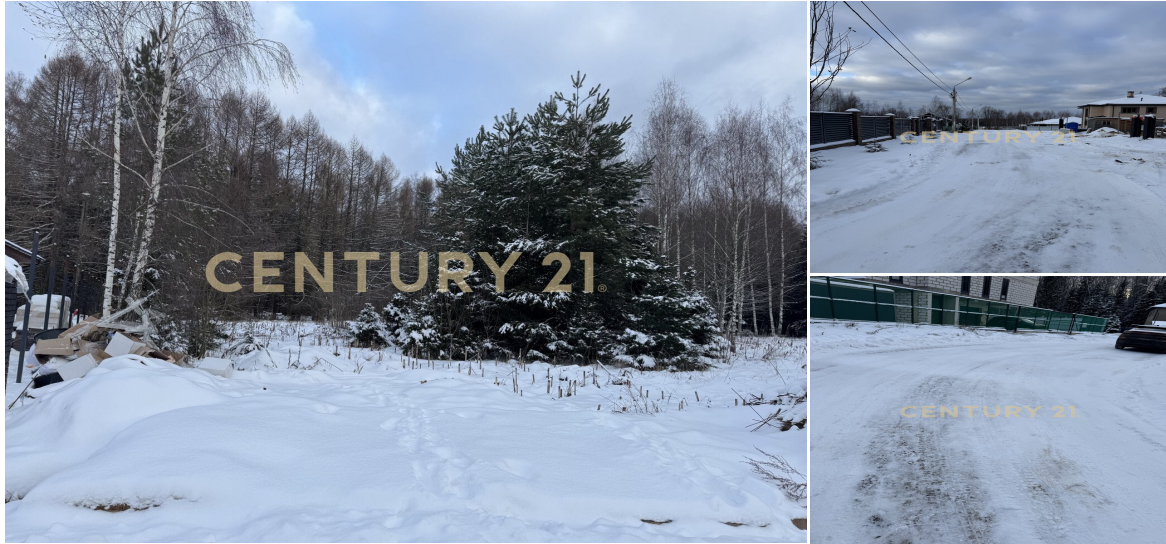

## Продажа участка, 19сот.

18 000 000 ₺

19сот.

?

?

<https://www.century21.ru/nedvizhimost/moskva-prodaza-ucastka-19sot>

СПК Красная Пахра тер., Краснопахорское, Краснопахорское

Продается уникальный участок в живописном коттеджном поселке Лисья горка. Поселок охраняется, работает пропускная система. Управляющая компания следит за порядком и чистотой. Подъездные дороги асфальтированы. Площадь: 19 соток Лесной участок: идеальное место для любителей природы и спокойствия. У участка есть свой выход в лес. Возможность разделения: можно разбить на 2 участка по 9 соток. Газ в поселке: все удобства для комфортного проживания. Этот участок — ваш шанс создать уютный дом вдали от городской суеты. Здесь вы сможете наслаждаться свежим воздухом, тишиной и красотой природы. Вся инфраструктура поблизости - в 5 минутах 2 зоопарка, парк Москино, популярные рестораны, каток. В 10 минутах поселок Красная Пахра, где находятся гос... >>