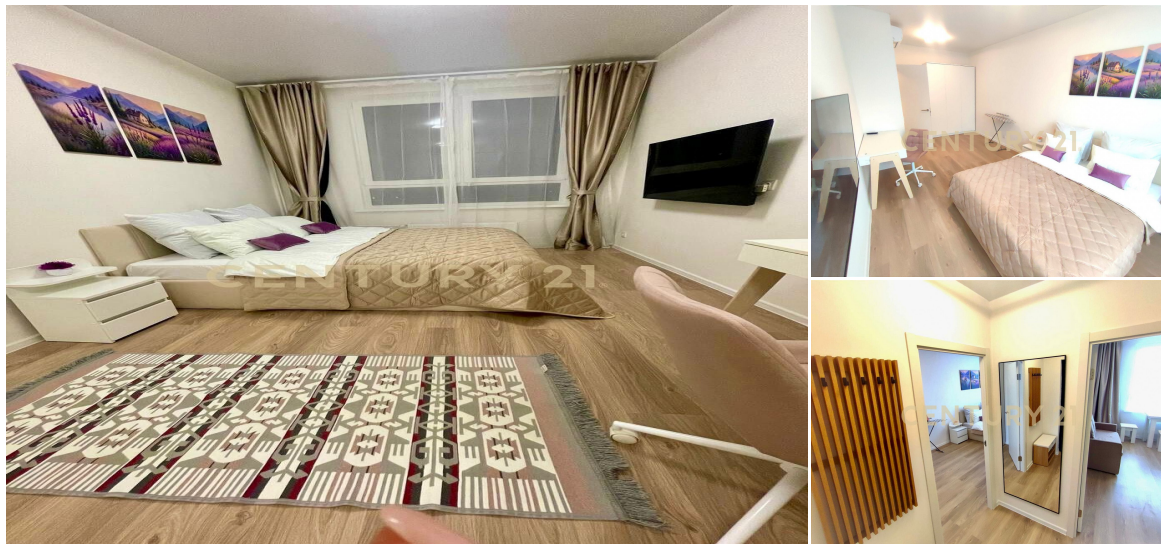

CENTURY 21

Столичная недвижимость

Продажа 1-комнатной квартиры 38м², 11/12 этаж

8 700 000 ₽

38м²

11

1

<https://www.century21.ru/nedvizhmost/domodedovo-prodaza-1-komnatnoi-kvartiry-38m2-1112-etaz>

Ям с., Домодедовский, Мезенцева ул., 13

Арт. 90582014 Предлагается Вашему вниманию евро-2х комнатная квартира в новом ЖК Прибрежный парк. С видом на реку! Квартира полностью меблирована и готова к проживанию. Полное соответствие фотографиям. Остается вся мебель и техника. >>