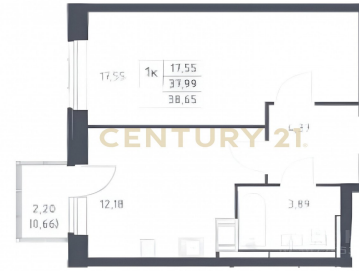

CENTURY 21

Столичная недвижимость
<https://www.century21.ru/nedvizhimost/prodaza-1-komnatnoi-kvartiry-39m2-617-etaz>

**Продажа 1-комнатной квартиры 39м²,
6/17 этаж
7 100 000 ₽**

🏠 39м² 📏 6 🏠 1

Ям с., Домодедовский, Новая ул., 6-2, к 3