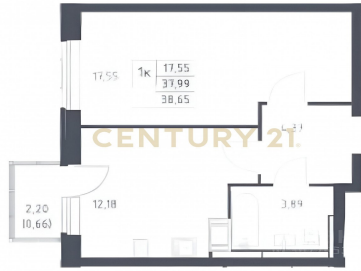

CENTURY 21

Столичная недвижимость
<https://www.century21.ru/nedvizhimost/prodaza-1-komnatnoi-kvartiry-39m2-617-etaz>

**Продажа 1-комнатной квартиры 39м²,
6/17 этаж
7 100 000 ₽**

🏠 39м² 📏 6 🏠 1

Ям с., Домодедовский, Новая ул., 6-2, к 3