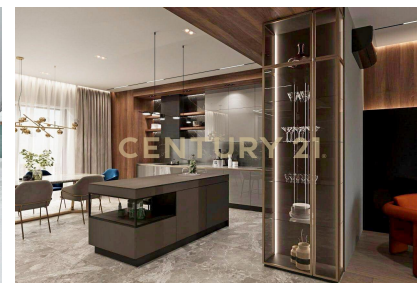

+7 (903) 172-18-20

kuznecov.vasily@century21.ru

В продаже прекрасный дом с отдельной баней в современном поселке Дольче Вита. Поселок расположен в 45 минутах езды от МКАД по Волоколамскому или Новорижскому шоссе и в 15 минутах от г. Истра. Живописный, охраняемый поселок с собственным выходом к реке. Ровный, сухой участок правильной формы, площадью 17 соток. Одноэтажный, жилой дом в стиле шале. Комфортная планировка с 4 отдельными спальнями, просторной кухней-гостиной, гардеробной и двумя санузлами. Из гостиной выход на крытую веранду, ведущую к бане. Инженерные системы в доме смонтированы. Во всех помещениях теплые полы и коммуникации для кондиционирования. Водоснабжение и канализация централизованные. Прямые договоры по электричеству и газоснабжению. Дом предлагается в предчистовой отде... >> <https://www.century21.ru/nedvizhimost/prodaza-doma-235m2-5-komnat-1-etaz>

CENTURY 21
Харламов

CENTURY 21

Харламов

<https://www.century21.ru/nedvizhimost/doma-235m2-5-komnat-1-etaz>

Продажа дома 235м², 5 комнат, 1 этаж

24 900 000 ₽

🏠 235м² 🚗 0 🏠 5

Адуево д., Истринский

Кузнецов Василий
Агент

+7 (903) 172-18-20

kuznecov.vasily@century21.ru

В продаже прекрасный дом с отдельной баней в современном поселке Дольче Вита. Поселок расположен в 45 минутах езды от МКАД по Волоколамскому или Новорижскому шоссе и в 15 минутах от г. Истра. Живописный, охраняемый поселок с собственным выходом к реке. Ровный, сухой участок правильной формы, площадью 17 соток. Одноэтажный, жилой дом в стиле шале. Комфортная планировка с 4 отдельными спальнями, просторной кухней-гостиной, гардеробной и двумя санузлами. Из гостиной выход на крытую веранду, ведущую к бане. Инженерные системы в доме смонтированы. Во всех помещениях теплые полы и коммуникации для кондиционирования. Водоснабжение и канализация централизованные. Прямые договоры по электричеству и газоснабжению. Дом предлагается в предчистовой отде... >> <https://www.century21.ru/nedvizhimost/prodaza-doma-235m2-5-komnat-1-etaz>