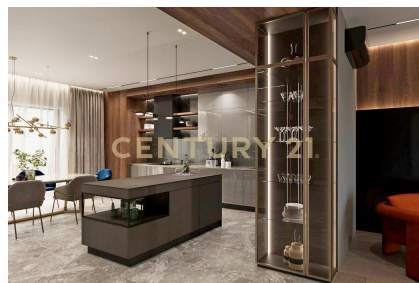

CENTURY 21

Харламов

<https://www.century21.ru/nedvizhimost/doma-235m2-5-komnat-1-etaz>

Продажа дома 235м², 5 комнат, 1 этаж

24 900 000 ₽

🏠 235м² 🚗 0 🏠 5

Адуево д., Истринский

Кузнецов Василий
Агент

+7 (903) 172-18-20

kuznecov.vasily@century21.ru

В продаже прекрасный дом с отдельной баней в современном поселке Дольче Вита. Поселок расположен в 45 минутах езды от МКАД по Волоколамскому или Новорижскому шоссе и в 15 минутах от г. Истра. Живописный, охраняемый поселок с собственным выходом к реке. Ровный, сухой участок правильной формы, площадью 17 соток. Одноэтажный, жилой дом в стиле шале. Комфортная планировка с 4 отдельными спальнями, просторной кухней-гостиной, гардеробной и двумя санузлами. Из гостиной выход на крытую веранду, ведущую к бане. Инженерные системы в доме смонтированы. Во всех помещениях теплые полы и коммуникации для кондиционирования. Водоснабжение и канализация централизованные. Прямые договоры по электричеству и газоснабжению. Дом предлагается в предчистовой отде... >> <https://www.century21.ru/nedvizhimost/prodaza-doma-235m2-5-komnat-1-etaz>

CENTURY 21
Харламов

CENTURY 21

Харламов

<https://www.century21.ru/nedvizhimost/doma-235m2-5-komnat-1-etaz>

Продажа дома 235м², 5 комнат, 1 этаж

24 900 000 ₽

🏠 235м² 🚗 0 🏠 5

Адуево д., Истринский