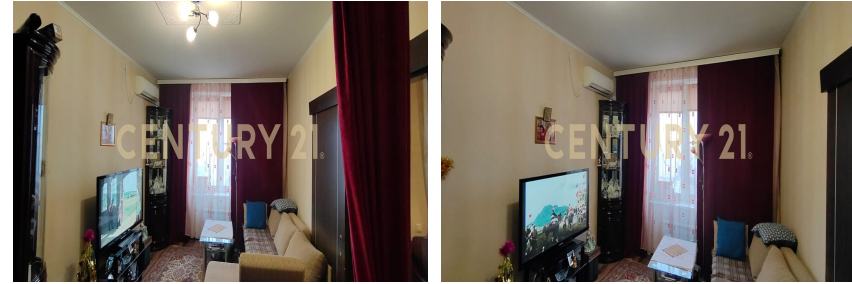

Корчагин Павел
Анатольевич
Агент

+7 (926) 163-82-57
korchagin.pavel@century21.ru

Арт. 91126354 О квартире На продажу выставлена прекрасная Евродвушка, расположенная на улице Верхние поля, на 22-м этаже 24-этажного дома! В квартире имеется кондиционер, установлены теплые полы. Душевая кабина. Площадь и планировка Общая площадь квартиры составляет 38 квадратных метров, включая: гостиную площадью 17,4 квадратных метров; кухню площадью 10,7 квадратных метров. Высота потолков — 2,7 метра. После продажи вся мебель и бытовая техника остаются в квартире. Кому подойдет эта квартира? Молодым семьям с детьми; студентам. Как готовый бизнес для сдачи в аренду, т.к в шаговой доступности торгово-ярмарочный комплекс МОСКВА. Новый дом оборудован наземной парковкой, а в квартире также есть просторная лоджия. О локации В шаговой досту... >> <https://www.century21.ru/nedvizhimost/moskva-prodaza-1-komnatnoi-kvartiry-38m2-2224-etaz>

CENTURY 21

Продажа 1-комнатной квартиры 38м², 22/24 этаж

10 000 000 ₽

🏠 38м² 📏 22 🏠 1

Москва, Люблино, Люблино, Верхние Поля ул., 45, к 1

Корчагин Павел
Анатольевич
Агент

+7 (926) 163-82-57
korchagin.pavel@century21.ru

Арт. 91126354 О квартире На продажу выставлена прекрасная Евродвушка, расположенная на улице Верхние поля, на 22-м этаже 24-этажного дома! В квартире имеется кондиционер, установлены теплые полы. Душевая кабина. Площадь и планировка Общая площадь квартиры составляет 38 квадратных метров, включая: гостиную площадью 17,4 квадратных метров; кухню площадью 10,7 квадратных метров. Высота потолков — 2,7 метра. После продажи вся мебель и бытовая техника остаются в квартире. Кому подойдет эта квартира? Молодым семьям с детьми; студентам. Как готовый бизнес для сдачи в аренду, т.к в шаговой доступности торгово-ярмарочный комплекс МОСКВА. Новый дом оборудован наземной парковкой, а в квартире также есть просторная лоджия. О локации В шаговой досту... >> <https://www.century21.ru/nedvizhimost/moskva-prodaza-1-komnatnoi-kvartiry-38m2-2224-etaz>