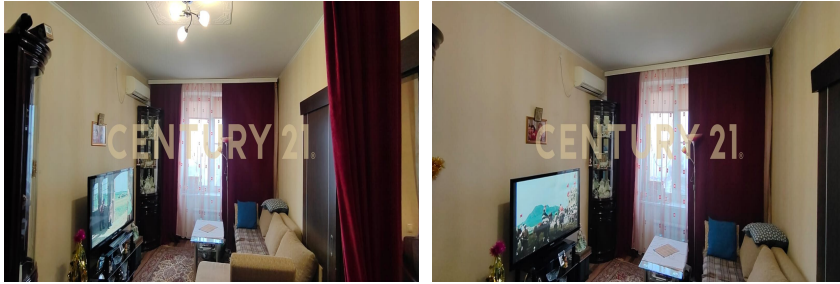

Корчагин Павел
Анатольевич
Агент

+7 (926) 163-82-57
korchagin.pavel@century21.ru

Арт. 91126354 О квартире На продажу выставлена прекрасная Евродвушка, расположенная на улице Верхние поля, на 22-м этаже 24-этажного дома! В квартире имеется кондиционер, установлены теплые полы. Душевая кабина. Площадь и планировка Общая площадь квартиры составляет 38 квадратных метров, включая: гостиную площадью 17,4 квадратных метров; кухню площадью 10,7 квадратных метров. Высота потолков — 2,7 метра. После продажи вся мебель и бытовая техника остаются в квартире. Кому подойдет эта квартира? Молодым семьям с детьми; студентам. Как готовый бизнес для сдачи в аренду, т.к в шаговой доступности торгово-ярмарочный комплекс МОСКВА. Новый дом оборудован наземной парковкой, а в квартире также есть просторная лоджия. О локации В шаговой досту... >> <https://www.century21.ru/nedvizhimost/moskva-prodaza-1-komnatnoi-kvartiry-38m2-2224-etaz>

Арт. 91126354 О квартире На продажу выставлена прекрасная Евродвушка, расположенная на улице Верхние поля, на 22-м этаже 24-этажного дома! В квартире имеется кондиционер, установлены теплые полы. Душевая кабина. Площадь и планировка Общая площадь квартиры составляет 38 квадратных метров, включая: гостиную площадью 17,4 квадратных метров; кухню площадью 10,7 квадратных метров. Высота потолков — 2,7 метра. После продажи вся мебель и бытовая техника остаются в квартире. Кому подойдет эта квартира? Молодым семьям с детьми; студентам. Как готовый бизнес для сдачи в аренду, т.к в шаговой доступности торгово-ярмарочный комплекс МОСКВА. Новый дом оборудован наземной парковкой, а в квартире также есть просторная лоджия. О локации В шаговой досту... >> <https://www.century21.ru/nedvizhimost/moskva-prodaza-1-komnatnoi-kvartiry-38m2-2224-etaz>