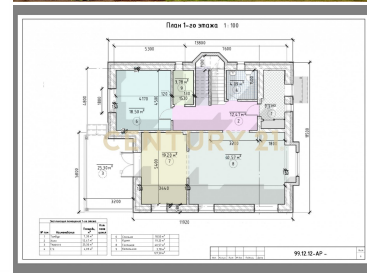

<https://www.century21.ru/nedvizhimost/prodaza-moskva-troiцk-troiцk-doma-607m2-5-komnat-3-etaza>

ID91185852 Коттеджный поселок бизнес-класса, расположенный на территории Новой Москвы, в окружении лесных массивов, на берегу р. Десна. Это живописное место расположено недалеко от города Троицк. Поселок окружен лесами и водоемами, что делает его привлекательным для тех, кто ценит природу и тишину за городом. Инфраструктура поселка включает в себя дороги, электричество, газоснабжение и водоснабжение. В окрестностях есть магазины, школы, детские сады и другие объекты социальной инфраструктуры. До Москвы можно добраться по Калужскому и киевскому шоссе, расстояние составляет около 20 км. Дом Надежда 607 кв 3 этажа + цоколь гаражом. Центральные коммуникации. Дом находится на реке Десна с шикарным видом на лес. Поселок обжитой Арт. 91185... >>