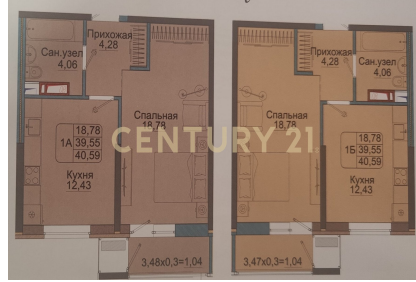

CENTURY 21

Столичная недвижимость
<https://www.century21.ru/nedvizhimost/prodaza-1-komnatnoi-kvartiry-40m2-516-etaz>

Продажа 1-комнатной квартиры 40м², 5/16 этаж

5 400 000 ₽

40м² 5 1

Краснодар г., Прикубанский, им. Репина проезд, 5Б