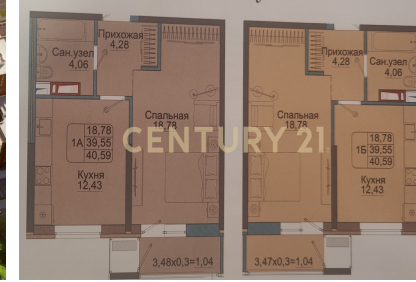

Продажа 1-комнатной квартиры 40м², 5/16 этаж

5 400 000 ₽

40м² 5 1

Краснодар г., Прикубанский, им. Репина проезд, 5Б

Полстянова Валерия Александровна
Агент

+7 (938) 505-82-95
polstyanova.valeriya@century21.ru

Арт. 91185815 Продаётся 1 к.в. 40м² 5/16 эт. в монолитно-кирпичном доме комфорт-класса ЖК "Репино -Парк "лучшего застройщика Краснодара-"Нефтестрой Индустрии Юг". Жилой комплекс расположен в 10 мин от Центра города ул.Красной (кинотеатра Авроры). На закрытой территории ЖК расположены детские и спортивные площадки, подземная парковка. Умная планировка "Безопасный двор без машин". Рядом гимназии 33, 72, английская гимназия 23, детские сады, фитнес-клуб Orange Fitness, ТЦ "Сказка", Касторама, Ашан,Магниты, продуктовый рынок,аптеки, автобусные остановки .Удобный выезд в любую точку города (много общественного транспорта). ЖК Репино Парк представляет собой разноэтажное здание,состоящее из 9,12,16,18 этажных домов. В подвале кладовые помещени... >>
<https://www.century21.ru/nedvizhimost/krasnodar-prodaza-1-komnatnoi-kvartiry-40m2-516-etaz>

Продажа квартиры +7 (938) 505-82-95
Продажа квартиры +7 (938) 505-82-95
Продажа квартиры +7 (938) 505-82-95
Продажа квартиры +7 (938) 505-82-95
Продажа квартиры +7 (938) 505-82-95
Продажа квартиры +7 (938) 505-82-95
Продажа квартиры +7 (938) 505-82-95
Продажа квартиры +7 (938) 505-82-95
Продажа квартиры +7 (938) 505-82-95
Продажа квартиры +7 (938) 505-82-95
Продажа квартиры +7 (938) 505-82-95

CENTURY 21