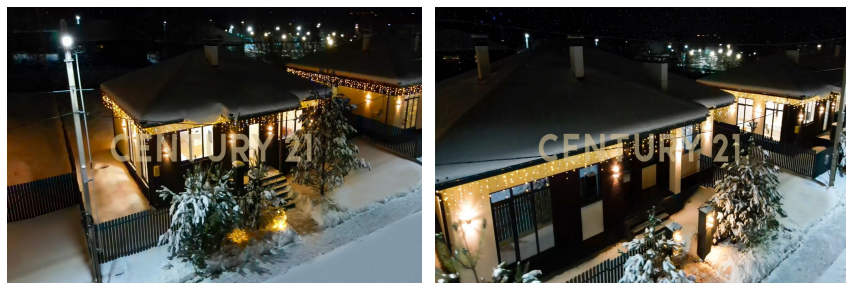

CENTURY 21

Столичная недвижимость

Продажа дома 140м², 5 комнат, 1 этаж

18 700 000 ₽

140м² 0 5

Истра г., Истринский

Марфин Роман
Анатольевич
Агент

+7 (925) 384-49-58
marfin.roman@century21.ru

Арт. 91347942 На готовые дома Сбер выдает семейные ипотеки! Лимиты есть. Одобряем ипотеку без официального дохода и КИ. ОТДЕЛКА WHITEBOX! ОБЛИЦОВКА - КИРПИЧ Коттеджный поселок «Рига» находится вдали от городского шума в зеленой зоне, граничащей с лесным массивом, на территории площадью 17 Га в сорока минутах от МКАД. Одноэтажные коттеджи подходят для постоянного и сезонного проживания. На закрытой территории комплекса есть все, что нужно для комфортной жизни и отдыха: индивидуальное газовое отопление, интернет, автономное водоснабжение для каждого дома, развлечения, зона для спорта, круглосуточное видеонаблюдение и 2 поста охраны. Коммуникации в поселке еще лучше, чем в городе ГазДома подключены к газовому отоплению ВодаИндивидуальная ск... >> <https://www.century21.ru/nedvizhimost/istra-prodaza-doma-140m2-5-komnat-1-etaz>

Продажа дома +7 (925) 384-49-58
Продажа дома +7 (925) 384-49-58
Продажа дома +7 (925) 384-49-58
Продажа дома +7 (925) 384-49-58
Продажа дома +7 (925) 384-49-58
Продажа дома +7 (925) 384-49-58
Продажа дома +7 (925) 384-49-58
Продажа дома +7 (925) 384-49-58
Продажа дома +7 (925) 384-49-58
Продажа дома +7 (925) 384-49-58
Продажа дома +7 (925) 384-49-58

CENTURY 21 | Столичная недвижимость

CENTURY 21

Столичная недвижимость

Продажа дома 140м², 5 комнат, 1 этаж

18 700 000 ₽

140м² 0 5

Истра г., Истринский