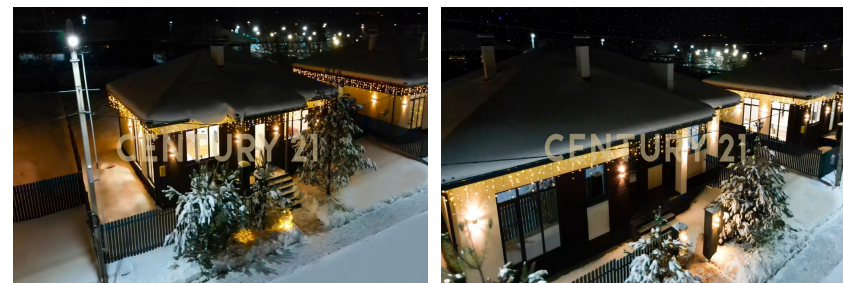

Марфин Роман
Анатольевич
Агент

+7 (925) 384-49-58
marfin.roman@century21.ru

Арт. 91347942 На готовые дома Сбер выдает семейные ипотеки! Лимиты есть. Одобряем ипотеку без официального дохода и КИ. ОТДЕЛКА WHITEBOX! ОБЛИЦОВКА - КИРПИЧ Коттеджный поселок «Рига» находится вдали от городского шума в зеленой зоне, граничащей с лесным массивом, на территории площадью 17 Га в сорока минутах от МКАД. Одноэтажные коттеджи подходят для постоянного и сезонного проживания. На закрытой территории комплекса есть все, что нужно для комфортной жизни и отдыха: индивидуальное газовое отопление, интернет, автономное водоснабжение для каждого дома, развлечения, зона для спорта, круглосуточное видеонаблюдение и 2 поста охраны. Коммуникации в поселке еще лучше, чем в городе ГазДома подключены к газовому отоплению ВодаИндивидуальная ск... >> <https://www.century21.ru/nedvizhimost/istra-prodaza-doma-140m2-5-komnat-1-etaz>

Продажа дома +7 (925) 384-49-58
Продажа дома +7 (925) 384-49-58
Продажа дома +7 (925) 384-49-58
Продажа дома +7 (925) 384-49-58
Продажа дома +7 (925) 384-49-58
Продажа дома +7 (925) 384-49-58
Продажа дома +7 (925) 384-49-58
Продажа дома +7 (925) 384-49-58
Продажа дома +7 (925) 384-49-58
Продажа дома +7 (925) 384-49-58
Продажа дома +7 (925) 384-49-58

CENTURY 21 | Столичная недвижимость