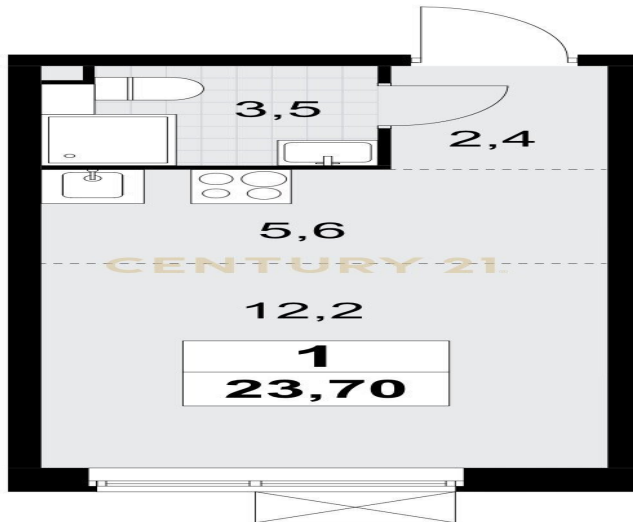

CENTURY 21

Столичная недвижимость

Продажа студии 23.7м², 2/18 этаж

9 500 000 ₽

23.7м²

2

?

<https://www.century21.ru/nedvizhimost/moskva-prodaza-studii-237m2-218-etaz>

Москва, Сосенское, Сосенское, Прокшинский проспект, 5, к 2, строение 6

Арт. 91935060 Продаётся квартира-студия в Москве в *ЖК Прокшино* в доме БИЗНЕС класса. Московская прописка! Квартира продается по переуступке. Дом построен. Ключи УЖЕ в этом квартале !!! Квартира находится на 2 этаже 18 этажного дома, удобная правильная планировка квартиры. Закрытая территория дома, видеонаблюдение. Общая площадь квартиры - 23.7 м² Площадь жилой зоны - 17.8 (кухня + комната) м² Площадь ванной комнаты - 3.5 м² Уютная и светлая студия с качественным ремонтом (чистовая отделка "Стандартный Светлый"). Пол: комнаты, коридор — ламинат (32 класс), плинтус напольный; кухня, ванная, санузел, лоджия — керамогранит 30x30 Стены: комнаты, кухня, коридор — обои под покраску без окрашивания, плинтус ПВХ; ванная, санузел — керамогр... >> <https://www.century21.ru/nedvizhimost/moskva-prodaza-studii-237m2-218-etaz>