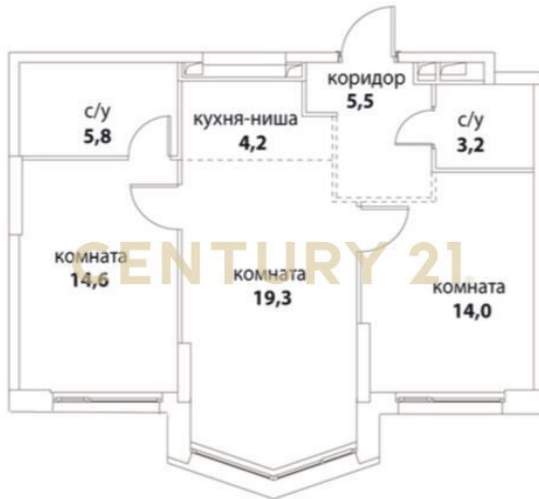

CENTURY 21

Premium Property

Продажа 2-комнатной квартиры 66м², 21/25 этаж**29 700 000 ₺**66м²

21

2

[https://www.century21.ru/nedvizhimost/prodaza-](https://www.century21.ru/nedvizhimost/prodaza-2-komnatnoi-kvartiry-66m2-2125-etaz)

Москва, Лефортово, Лефортово

2-komnatnoi-kvartiry-66m2-2125-etaz

Двухкомнатная квартира 66 м2 в ЖК «Символ» Продается двухкомнатная квартира в престижном жилом комплексе «Символ», квартал «Вдохновение» – это сочетание уюта, современных технологий и гармонии с природой. Комплекс расположен в тихой части района, окруженной дворами-парками и собственной прогулочной зоной. Ключевые преимущества: Уникальный формат квартиры: Редкие планировочные решения в корпусе №29. Комфорт и удобство: Пассажирский и грузовой лифты, ведущие в теплый паркинг, обеспечат удобство для каждой семьи. Без отделки: Возможность создать интерьер вашей мечты с нуля. Детали строительства: Завершение строительства запланировано на 3 квартал 2025 года. Премиальное лобби с высотой потолков 6,35 м, дизайнерской мебелью и авторской отделкой... >>