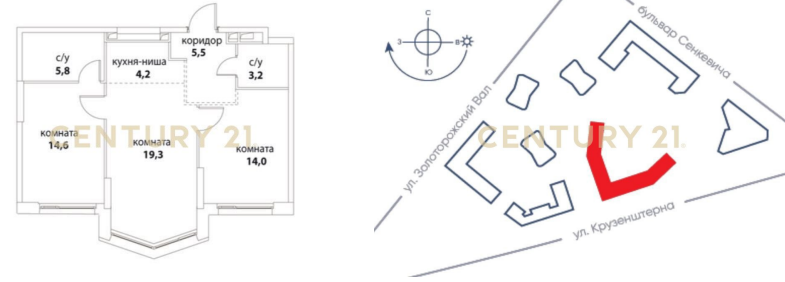

Нина Калинина
Агент

+7 (495) 008-21-21
n.kalinina@century21pp.ru

Двухкомнатная квартира 66 м2 в ЖК «Символ» Продается двухкомнатная квартира в престижном жилом комплексе «Символ», квартал «Вдохновение» – это сочетание уюта, современных технологий и гармонии с природой. Комплекс расположен в тихой части района, окруженной дворами-парками и собственной прогулочной зоной. Ключевые преимущества: Уникальный формат квартиры: Редкие планировочные решения в корпусе №29. Комфорт и удобство: Пассажирский и грузовой лифты, ведущие в теплый паркинг, обеспечат удобство для каждой семьи. Без отделки: Возможность создать интерьер вашей мечты с нуля. Детали строительства: Завершение строительства запланировано на 3 квартал 2025 года. Премиальное лобби с высотой потолков 6,35 м, дизайнерской мебелью и авторской отделкой... >>>
<https://www.century21.ru/nedvizhimost/prodaza-2-komnatnoi-kvartiry-66m2-2125-etaz>

Продажа квартиры
+7 (495) 008-21-21
Продажа квартиры
+7 (495) 008-21-21
Продажа квартиры
+7 (495) 008-21-21
Продажа квартиры
+7 (495) 008-21-21
Продажа квартиры
+7 (495) 008-21-21
Продажа квартиры
+7 (495) 008-21-21
Продажа квартиры
+7 (495) 008-21-21
Продажа квартиры
+7 (495) 008-21-21
Продажа квартиры
+7 (495) 008-21-21
Продажа квартиры
+7 (495) 008-21-21
Продажа квартиры
+7 (495) 008-21-21

CENTURY 21 Premium Property