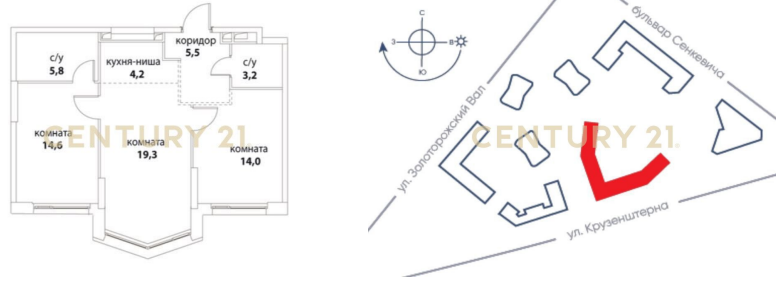

CENTURY 21
Premium Property

**Продажа 2-комнатной квартиры 66м²,
21/25 этаж
29 700 000 ₽**

66м² 21 2

Москва, Лефортово, Лефортово

Нина Калинина
Агент

+7 (495) 008-21-21
n.kalinina@century21pp.ru

Двухкомнатная квартира 66 м2 в ЖК «Символ» Продается двухкомнатная квартира в престижном жилом комплексе «Символ», квартал «Вдохновение» – это сочетание уюта, современных технологий и гармонии с природой. Комплекс расположен в тихой части района, окруженной дворами-парками и собственной прогулочной зоной. Ключевые преимущества: Уникальный формат квартиры: Редкие планировочные решения в корпусе №29. Комфорт и удобство: Пассажирский и грузовой лифты, ведущие в теплый паркинг, обеспечат удобство для каждой семьи. Без отделки: Возможность создать интерьер вашей мечты с нуля. Детали строительства: Завершение строительства запланировано на 3 квартал 2025 года. Премиальное лобби с высотой потолков 6,35 м, дизайнерской мебелью и авторской отделкой... >>>
<https://www.century21.ru/nedvizhimost/prodaza-2-komnatnoi-kvartiry-66m2-2125-etaz>

Продажа квартиры
+7 (495) 008-21-21
Продажа квартиры
+7 (495) 008-21-21
Продажа квартиры
+7 (495) 008-21-21
Продажа квартиры
+7 (495) 008-21-21
Продажа квартиры
+7 (495) 008-21-21
Продажа квартиры
+7 (495) 008-21-21
Продажа квартиры
+7 (495) 008-21-21
Продажа квартиры
+7 (495) 008-21-21
Продажа квартиры
+7 (495) 008-21-21
Продажа квартиры
+7 (495) 008-21-21
Продажа квартиры
+7 (495) 008-21-21
Продажа квартиры
+7 (495) 008-21-21

CENTURY 21 Premium Property

CENTURY 21
Premium Property

**Продажа 2-комнатной квартиры 66м²,
21/25 этаж
29 700 000 ₽**

66м² 21 2

Москва, Лефортово, Лефортово