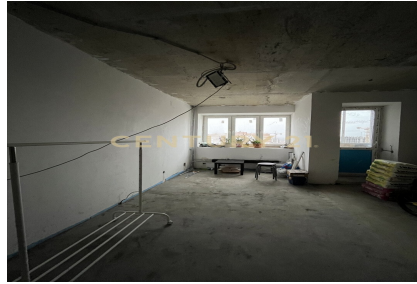

CENTURY 21

Столичная недвижимость

<https://www.century21.ru/nedvizhimost/studii-275m2-1212-etaz>

Продажа студии 27.5м², 12/12 этаж

6 400 000 ₽

27.5м² 12 ?

Москва, Филимонковское, Филимонковское, Харлампиева ул., 48, к 2