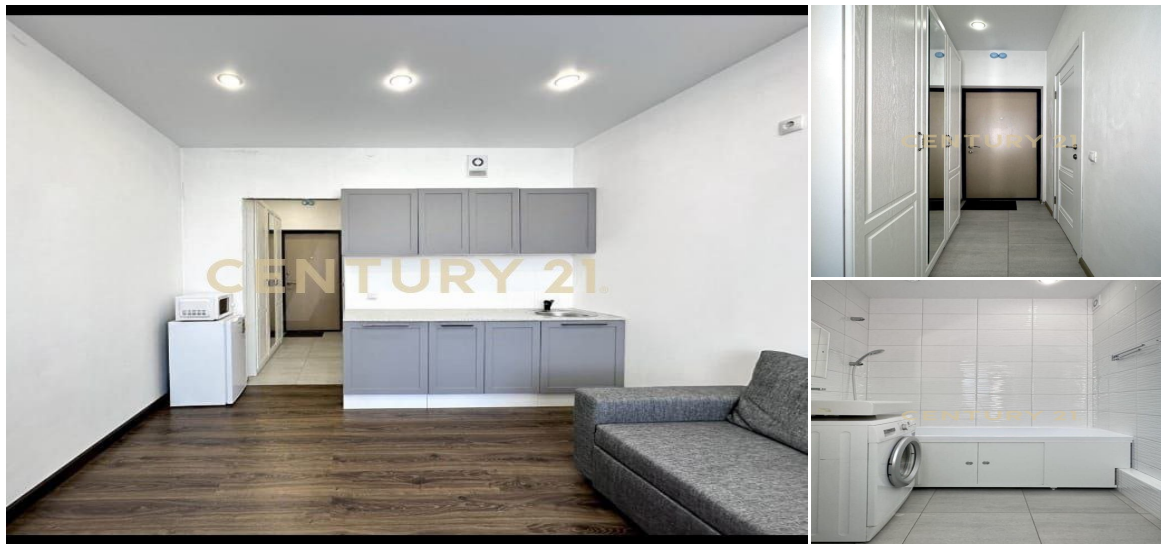

[studii-21m2-1212-etaz](https://www.century21.ru/nedvizhimost/prodaza-studii-21m2-1212-etaz)

Санкт-Петербург, Московский, Московский, 2-й Предпортовый проезд, 6, строение 1

Продается видовая квартира студия в "ЖК Полис на Московской" "Полис на Московской" - это ЖК класса Комфорт+ закрытая территория автоматическая система сбора показания счетчиков на территории спортивные и детские площадки, велопарковки, беговая дорожка по внутреннему периметру подземный паркинг детский сад на территории видеонаблюдение ИНФРАСТРУКТУРА: в пешей доступности находятся продуктовые магазины, кафе, пекарни, аптеки, банкоматы, салоны красоты, школы, детские сады близко расположен парк Городов-Героев ТРАНСПОРТНАЯ ДОСТУПНОСТЬ : ст.м. Московская -15 минут спокойным шагом аэропорт "Пулково" - 15 минут на машине остановка транспорта - 5 минут пешком удобный заезд на КАД и ЗСД Один совершеннолетний собственник, обременений нет, подход... >>