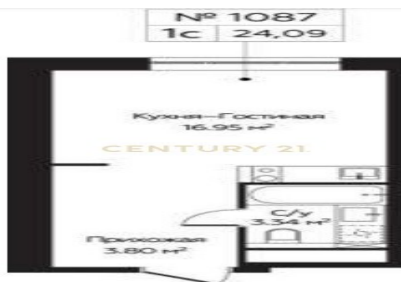

CENTURY 21

Столичная недвижимость

<https://www.century21.ru/nedvizhimost/studii-2409m2-2528-etaz>

Продажа студии 24.09м², 25/28 этаж

5 400 000 ₺

24.09м² 25 ?

Москва, Митино, Митино, Пятницкое ш., 58

Койнаш Мария Владимировна
Руководитель группы

+7 (925) 034-48-03
koynash.mariya@century21.ru

Арт. 93328855 Студия рядом с метро, в Новом доме! Переуступка прав требования (цессия). Ключи: 31 декабря 2025-го года. О квартире: Студия площадью 24.09 метров расположена на 25-м этаже 28 этажного дома. Отделка чистовая. Расположение «Пятницкое 58» расположен в центре Митино, рядом с одноименным парком. Вы можете наслаждаться живописными видами из окон своей квартиры. Проведите летний день на песочном пляже возле реки или пруда всей семьей. Или занимайтесь в бассейне в любое время года в спортивно-оздоровительном комплексе «Акварин». Транспортная доступность До жилого комплекса легко добраться на автомобиле по Пятницкому или Волоколамскому шоссе. Расстояние до МКАД — 10 км. До станции метро «Пятницкое шоссе» — 10 минут пешком, откуда... >> <https://www.century21.ru/nedvizhimost/prodaza-studii-2409m2-2528-etaz>