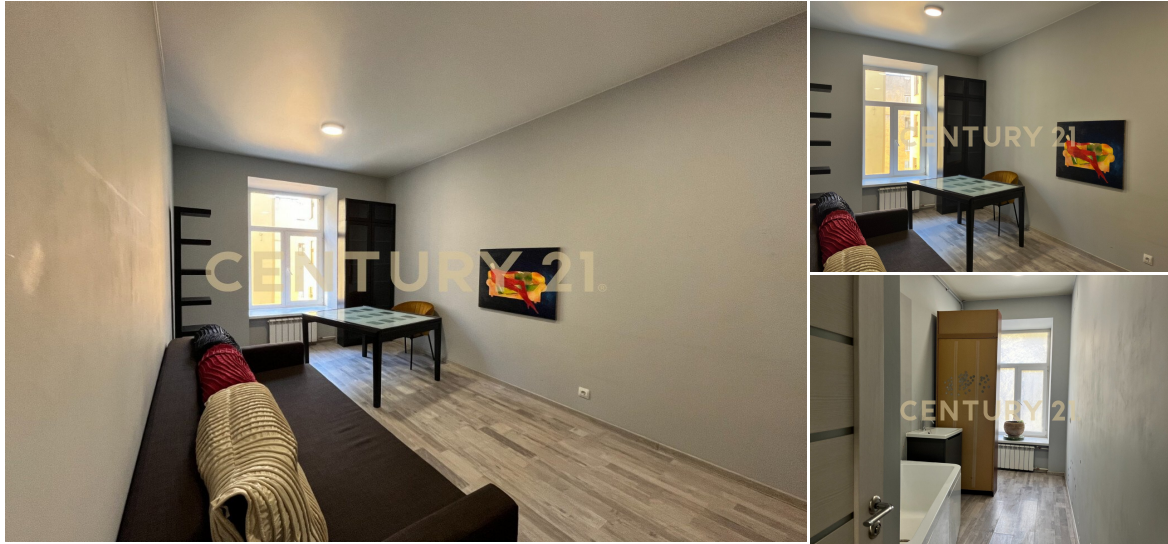

CENTURY 21

M.A.V. Real Estate & Investments

Продажа 2-комнатной квартиры 42.6м², 4/5 этаж

10 500 000 ₺

42.6м²

4

2

[https://www.century21.ru/nedvizhimost/sankt-peterburg-prodaza-2-komnatnoi-kvartiry-](https://www.century21.ru/nedvizhimost/sankt-peterburg-prodaza-2-komnatnoi-kvartiry-426m2-45-etaz)

Санкт-Петербург, Адмиралтейский, Адмиралтейский, 7-я Красноармейская ул., 22-24

426m2-45-etaz

Продается двухкомнатная квартира в самом центре Санкт-Петербурга. До станции метро "Технологический институт" 10 минут пешком. Вся основная и необходимая инфраструктура в шаговой доступности: детские сады, школы, гимназии, ВУЗы, почта, банки, магазины различных видов и категорий, театры, кинотеатры, кафе, бары, рестораны. Квартира двухкомнатная с изолированными комнатами находится на 4 ом этаже. В подъезде по одной квартире на этаже, дружные, спокойные соседи. Два взрослых собственника, прямая продажа! Звоните и записывайтесь на просмотр! Арт. 93564421 >> <https://www.century21.ru/nedvizhimost/sankt-peterburg-prodaza-2-komnatnoi-kvartiry-426m2-45-etaz>