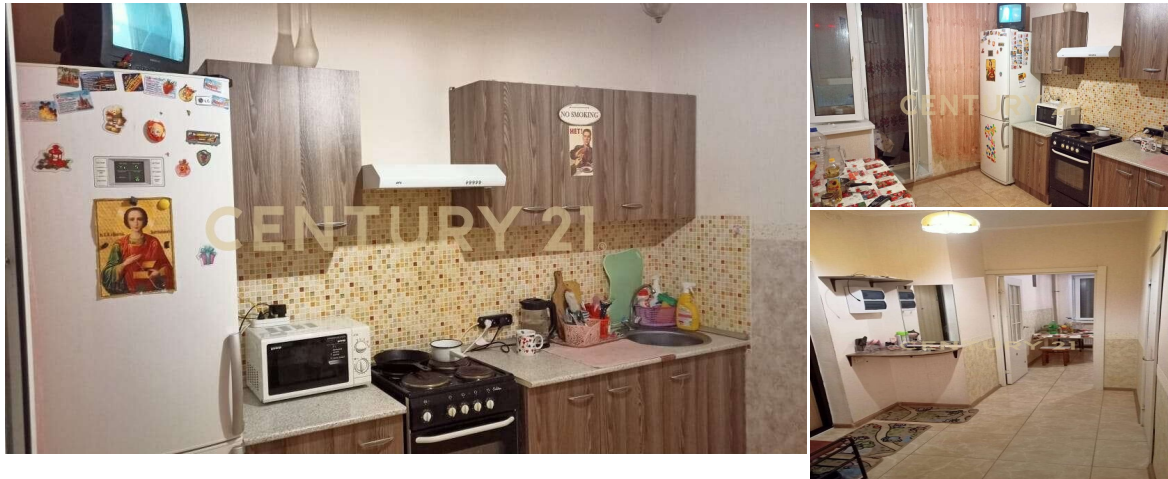

CENTURY 21

Столичная недвижимость

Продажа 1-комнатной квартиры 36.4м², 13/17 этаж**7 000 000 ₺**36.4м²

13

1

<https://www.century21.ru/nedvizhmost/vidnoe-prodaza-1-komnatnoi-kvartiry-364m2-1317->

Пригород Лесное мкр, Ленинский, Молодежный б-р., 10

etaz

Арт. 93575325 Продаётся 1-комнатная квартира, планировка распашонка ,с отдельной гардеробной. Квартира общей площадью 36.4 кв.метра, полностью с ремонтом ,продается с мебелью и техникой. Окна выходят на две стороны, этаж 13 . Хорошие спокойные соседи ,не шумные ,семейные . Дом построен в современном стиле, имеется место для колясок, велосипедов. Кухня-12 кв.метра Комната- 14.7 кв.метра Гардеробная -4.2 кв.метра Совместный санузел с ванной- 3.8 кв.метра Коридор- 5.3 кв.метра Лоджия-2.9 кв.метра Документы основания: ДДУ, 2 взрослых собственника ,мат.капитал не использовался ,ипотека Сбербанк остаток 600 тысяч-ставку можно выкупить на эту сумму (10%) Полная цена в договоре. Свободная продажа. Показы оперативные по предварительной договоренности... >>