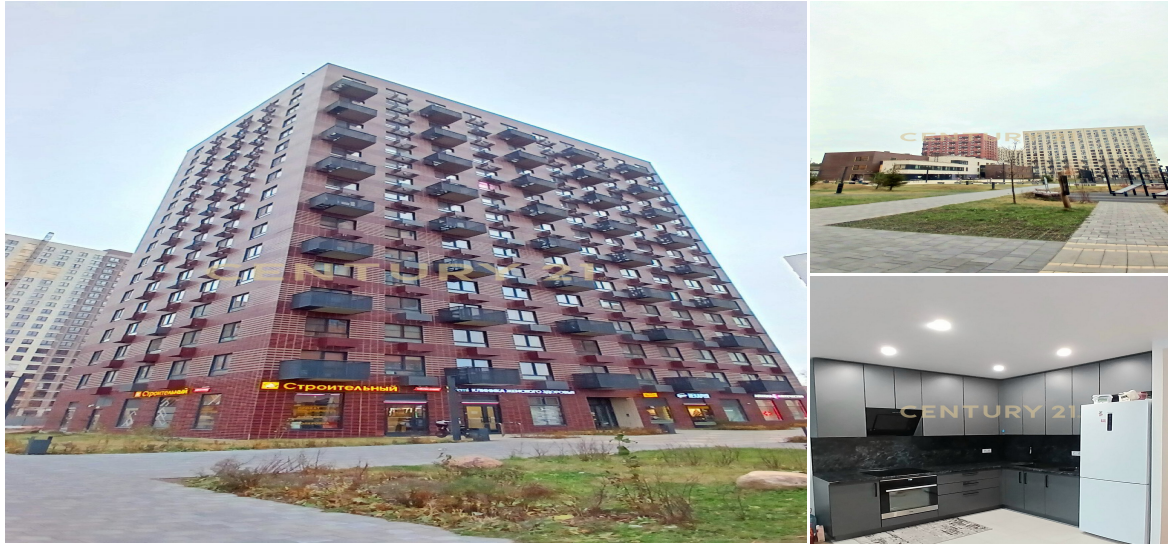

CENTURY 21

Столичная недвижимость

Продажа 4-комнатной квартиры 85.1м², 7/17 этаж

25 000 000 ₽

85.1м²

7

4

<https://www.century21.ru/nedvizhmost/moskva-prodaza-4-komnatnoi-kvartiry-851m2-717-etaz>

Москва, Сосенское, Сосенское, Красулинская ул., 22

Арт. 93581881 Предлагаю Вашему вниманию Большую квартиру для Большой семьи в ЖК "Саларьево Парк" Класс жилья Комфорт + 4ЕВРО квартиру -85.1 кв.м 3 Изолированные комнаты - 14-+14+16 кв. м Кухня-Гостинная- 23 кв.м Высота потолков -2.74м 2 Санузла Большой Коридор (можно сделать гардеробную) Ремонт от застройщика в отличном состоянии Во дворе дома Школа 1 мин пешком Детский сад на ул. Саларьевская на авто 3-5 мин Отлично развита транспортная доступность: до м. Филатов Луг 8 минут пешком до м. Саларьево(+ТЦ Саларис) 5 мин на автобусе(3 маршрута ходят каждые 5-7 мин) на 1ых этажах ЖК: Магазины сетевые и фермерские лавки кафе, ВБ и Озон, Клиники, Аптеки(круглосуточные) Детские кружки и секции и салоны красоты Все в шаговой доступности Удоб... >>