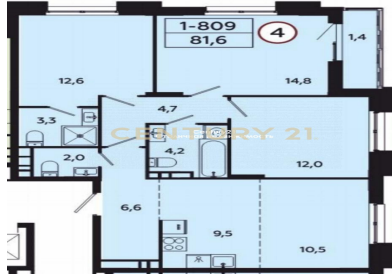

82м<sup>2</sup> 10 4

Москва, Сосенское, Сосенское

Гайдаржи Людмила  
Николаевна  
Эксперт

+7 (926) 011-34-17  
lyu.gaydarzhi@century21.ru

Арт. 93587646 Продается по уступке просторная 4 комнатная в жилом комплексе «Бунинские кварталы». Квартира находится в монолитно-кирпичном доме на 10 этаже 19 этажного дома. Общая площадь квартиры 82 кв.м. площадь комнат 14.8 кв.м с выходом на лоджию, 12.6 кв.м, 12 кв.м, кухня-студия площадью 20 кв.м. Высота потолка- 3 метра, квартиры с увеличенными окнами. В дизайнерских входных группах дома предусмотрены зона ожидания, санузел, лапомойки и места для хранения колясок. В закрытых дворах жилого комплекса «Бунинские кварталы» расположены детские и спортивные площадки, спроектированы места для отдыха. На территории комплекса предусмотрен образовательный центр. На первых этажах домов расположены коммерческие помещения, а для владельцев ав... >> <https://www.century21.ru/medv/moskva-novomoskovskii-okrug-93587646-prodaza-4-komnatnoi-kvartiry-82m2-1019-etaz>

Гайдаржи Людмила  
Николаевна  
Эксперт

+7 (926) 011-34-17  
lyu.gaydarzhi@century21.ru

Арт. 93587646 Продается по уступке просторная 4 комнатная в жилом комплексе «Бунинские кварталы». Квартира находится в монолитно-кирпичном доме на 10 этаже 19 этажного дома. Общая площадь квартиры 82 кв.м. площадь комнат 14.8 кв.м с выходом на лоджию, 12.6 кв.м, 12 кв.м, кухня-студия площадью 20 кв.м. Высота потолка- 3 метра, квартиры с увеличенными окнами. В дизайнерских входных группах дома предусмотрены зона ожидания, санузел, лапомойки и места для хранения колясок. В закрытых дворах жилого комплекса «Бунинские кварталы» расположены детские и спортивные площадки, спроектированы места для отдыха. На территории комплекса предусмотрен образовательный центр. На первых этажах домов расположены коммерческие помещения, а для владельцев ав... >> <https://www.century21.ru/medv/moskva-novomoskovskii-okrug-93587646-prodaza-4-komnatnoi-kvartiry-82m2-1019-etaz>