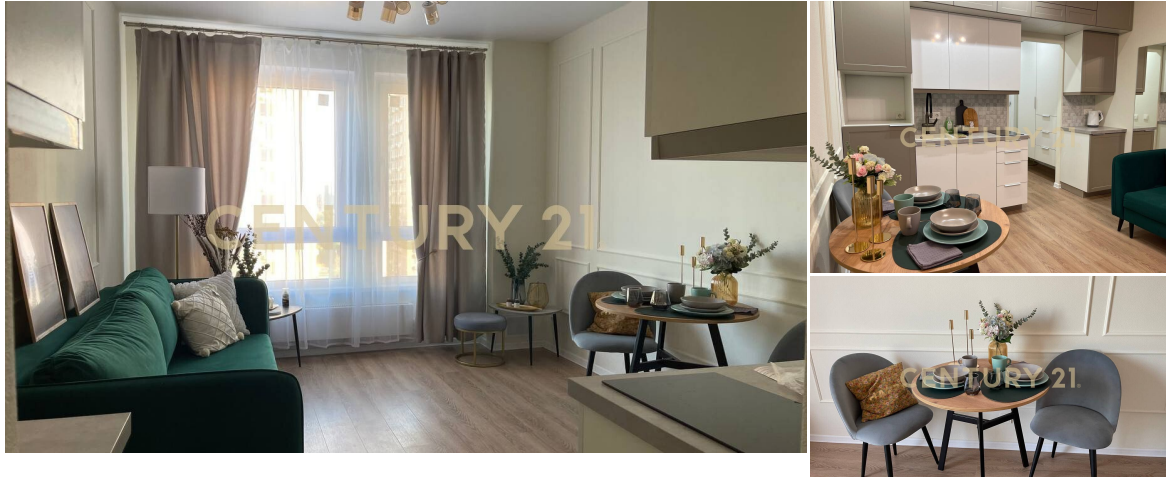

CENTURY 21

Столичная недвижимость

Продажа студии 20.1м², 12/33 этаж

10 500 000 ₽

20.1м²

12

?

Москва, Очаково-Матвеевское, Очаково-Матвеевское, Малая Очаковская ул., 4Ак2

Арт. 93823916 Просторная меблированная студия площадью 20,1 кв.м в престижном жилом комплексе "Мичуринский Парк". Полностью готова к проживанию. Квартира укомплектована всей необходимой современной техникой (посудомоечная и стиральная машины, холодильник, микроволновая печь и др.) и стильной мебелью. В студии много естественного света за счет двух высоких окон с видом на благоустроенную пешеходную зону. Территория комплекса закрыта от посторонних, ухоженный двор, в доме имеется подземный паркинг. Вся необходимая инфраструктура расположена на первых этажах, что значительно упрощает жизнь. Высокая транспортная доступность: всего 8 минут пешком до метро "Озерная", а также удобные остановки общественного транспорта в непосредственной... >>