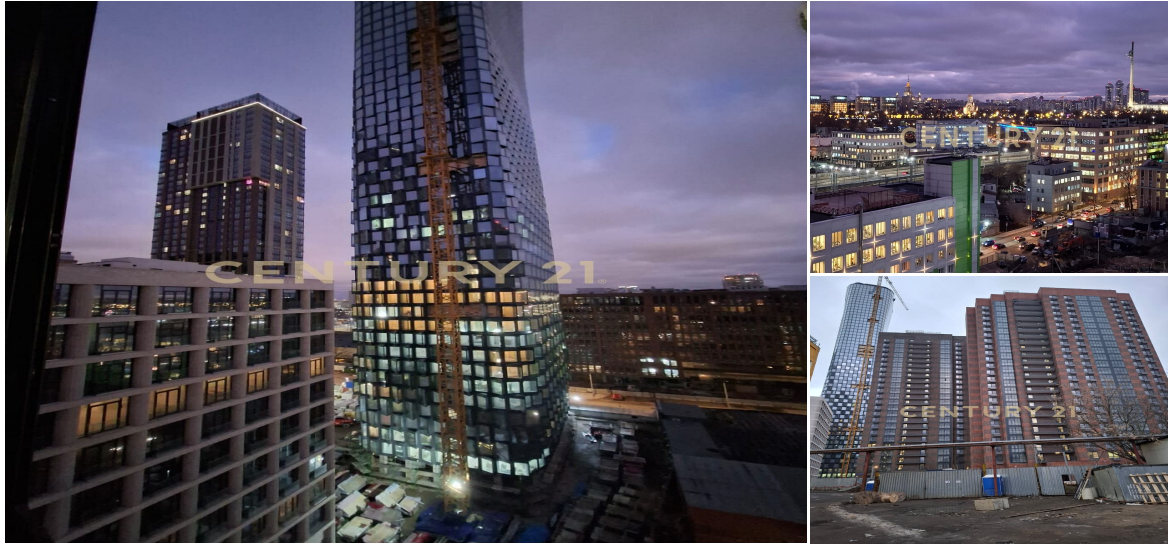

CENTURY 21

Столичная недвижимость

Продажа 1-комнатной квартиры 41м², 14/24 этаж

20 900 000 ₽

41м²

14

1

[https://www.century21.ru/nedvizhimost/prodaza-](https://www.century21.ru/nedvizhimost/prodaza-1-komnatnoi-kvartiry-41m2-1424-etaz)

[1-komnatnoi-kvartiry-41m2-1424-etaz](https://www.century21.ru/nedvizhimost/prodaza-1-komnatnoi-kvartiry-41m2-1424-etaz)

Москва, Филёвский Парк, Филёвский Парк, Промышленный проезд, 4

Арт. 94614255 Уникальное предложение! В квартире ранее никто не проживал! Чистовая отделка, все коммуникации имеются. Ключи на руках. Функциональная планировка, совместный санузел с ванной комнатой. В подъезде обустроили помещения для консьержа и колясочные для семей с детьми. На первых нежилых этажах появятся магазины, сервисные центры, пункты выдачи товаров и другие социально-бытовые объекты. Есть возможность приобретения подземного паркинга. На придомовой территории обустроили три зоны для тихого отдыха, одну спортивную и две детские площадки с безопасным резиновым покрытием. Около жилого комплекса выполнили комплексное озеленение. В пешей доступности от дома находятся станции Парк Победы Арбатско-Покровской линии, а также Фили и Багр...