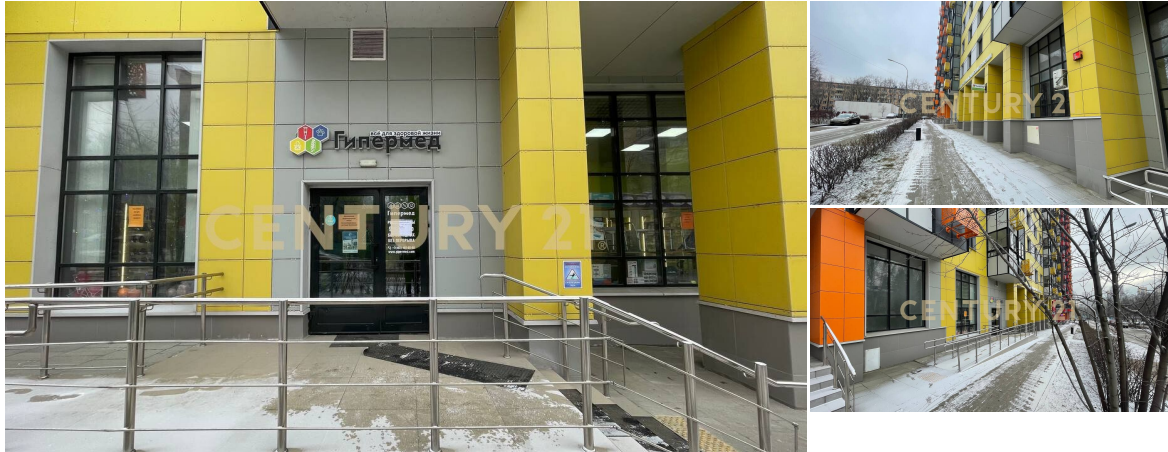

### 320 000 ₺ в месяц

🏠 90м<sup>2</sup>

📄 1

🗺️ 4

<https://www.century21.ru/nedvizhimost/arenda-svobodnoe-naznachenie-90m2-122-etaz>

Москва, Фили-Давыдково, Фили-Давыдково, Филёвская М. ул., 22

В аренду предлагается многофункциональное помещение, расположенное в непосредственной близости от станции метро «Пионерская». ## Характеристики объекта: - \*\*Тип здания\*\*\*: Жилой дом. - \*\*Этажность\*\*\*: Первый этаж. - \*\*Общая площадь\*\*\*: 90 квадратных метров. - \*\*Высота потолков\*\*\*: 4,7 метра. - \*\*Отдельный вход с улицы\*\*\*. ## Коммуникации: - \*\*Электрическая мощность\*\*\*: 15 киловатт в час, с возможностью увеличения. - \*\*Отопление, канализация и мокрые точки\*\*\*: Все необходимые коммуникации в наличии. - \*\*Состояние объекта\*\*\*: После выезда арендатора. - \*\*Коммунальные платежи\*\*\*: Не включены в стоимость аренды. - \*\*Налогообложение\*\*\*: Без НДС. ## Ждем вас на показ! Все готово для заключения договора аренды! Звоните! Арт. 94857968 >> <https://www.century21.ru/nedvizhimost/arenda-svobodnoe-naznachenie-90m2-122-etaz>