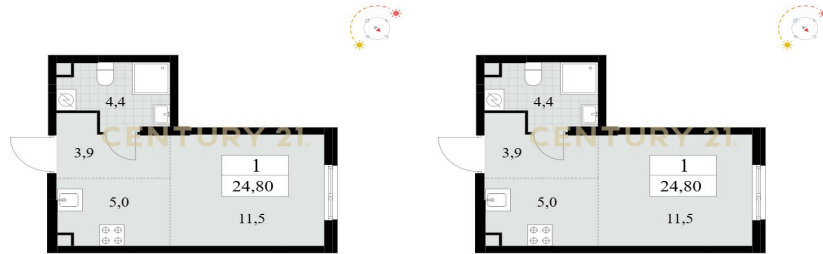

CENTURY 21

Столичная недвижимость

<https://www.century21.ru/nedvizhimosť/studii-248m2-230-etaz>

Продажа студии 24.8м², 2/30 этаж

7 300 000 ₪

24.8м² 2 ?

Москва, Коммунарка, Коммунарка

Смирнова Анна
Евгеньевна
Агент