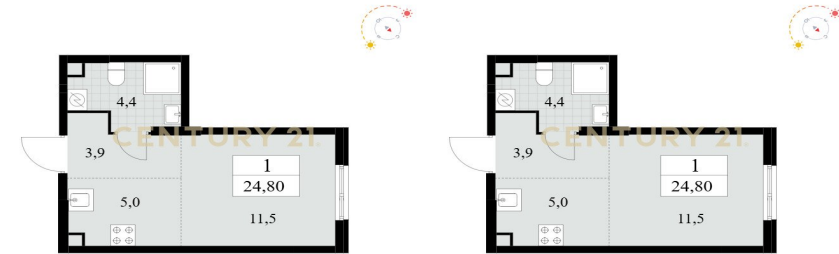

CENTURY 21

Столичная недвижимость

<https://www.century21.ru/nedvizhimosť/studii-248m2-230-etaz>

Продажа студии 24.8м², 2/30 этаж

7 300 000 ₪

24.8м² 2 ?

Москва, Коммунарка, Коммунарка

Смирнова Анна
Евгеньевна
Агент