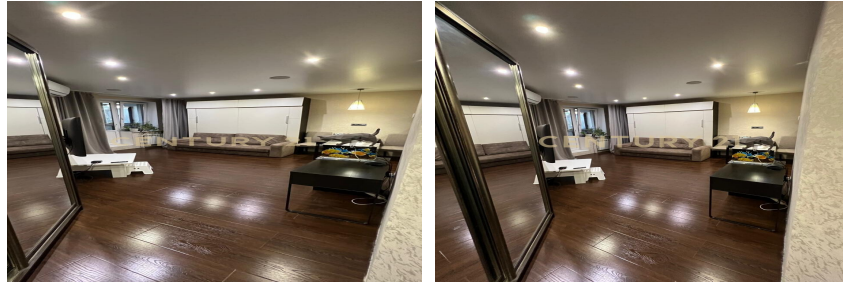

CENTURY 21

Столичная недвижимость

<https://www.century21.ru/nedvizhimost/studii-352m2-1017-etaz>

Продажа студии 35.2м², 10/17 этаж

7 700 000 ₺

35.2м² 10 ?

Видное г., Ленинский, Олимпийская ул., 1, к 1

Кузина Наталья Михайловна
Агент

+7 (925) 037-71-87
kuzina.natalya1@century21.ru

Арт. 95088381 Продается квартира- студия в г. Видное на 10 этаже 17 этажного монолитно-кирпичного дома в ЖК Битцевские холмы, всего в 3 км от МКАД. Комплекс расположен в окружении живописных холмов, возле реки Битца, рядом со старинной усадьбой Тимохово. Квартира теплая, светлая и просторная. Имеет удобную кухонную зону с кухонным гарнитуром. Совмещенный санузел. На окнах стеклопакеты, застекленная лоджия. Окна выходят на усадьбу Тимохово. Территория комплекса по периметру огорожена и въезд по пропускам, около дома наземная просторная парковка. Для детей организованы спортивная и детская площадки. Рядом имеются магазины, салон красоты, аптека, кафе, торговый центр, Дворец спорта, центр пляжных видов спорта. Комплекс отличается хорошей тра... >> <https://www.century21.ru/nedvizhimost/prodaza-studii-352m2-1017-etaz>

Продажа квартиры +7 (925) 037-71-87
Продажа квартиры +7 (925) 037-71-87
Продажа квартиры +7 (925) 037-71-87
Продажа квартиры +7 (925) 037-71-87
Продажа квартиры +7 (925) 037-71-87
Продажа квартиры +7 (925) 037-71-87
Продажа квартиры +7 (925) 037-71-87
Продажа квартиры +7 (925) 037-71-87
Продажа квартиры +7 (925) 037-71-87
Продажа квартиры +7 (925) 037-71-87
Продажа квартиры +7 (925) 037-71-87

CENTURY 21: Столичная недвижимость

Продажа студии 35.2м², 10/17 этаж

7 700 000 ₺

35.2м² 10 ?

Видное г., Ленинский, Олимпийская ул., 1, к 1

CENTURY 21

Столичная недвижимость

<https://www.century21.ru/nedvizhimost/studii-352m2-1017-etaz>