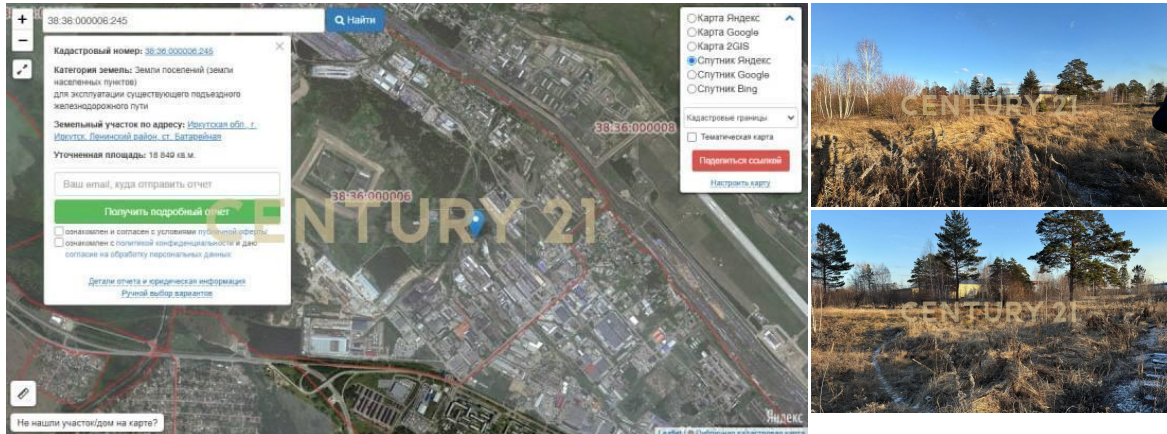

## Продажа земля коммерческая 188сот., ?/? этаж

21 800 000 ₽

188сот.

?

?

<https://www.century21.ru/nedvizhmost/prodaza-zemlia-kommerceskaia-188sot-etaz> Иркутск, Батарейная 2-я

Уважаемые Покупатели!Продается земельный участок 18849 кв.м. Иркутская обл., г. Иркутск, Ленинский район, ст. Батарейная.Виды разрешенного использования - для размещения железнодорожных путей и их конструктивных элементов, для эксплуатации существующего подъездного железнодорожного пути.На земельном участке имеется сооружения железнодорожного транспорта (подъездной путь).Кадастровый номер - 38:36:000006:245Наша компания гарантирует безопасность проведения сделки по покупке недвижимости. Помощь с оформлением ипотеки. Мы являемся официальными партнерами ведущих банков. Ипотека с нами дешевле. Крупнейшая в мире сеть агентств недвижимости Century 21 на рынке с 1971 года. Приходите и покупайте прямо сейчас. >> <https://www.century21.ru/nedvizhmost/prodaza-zemlia-kommerceskaia-188sot-etaz>