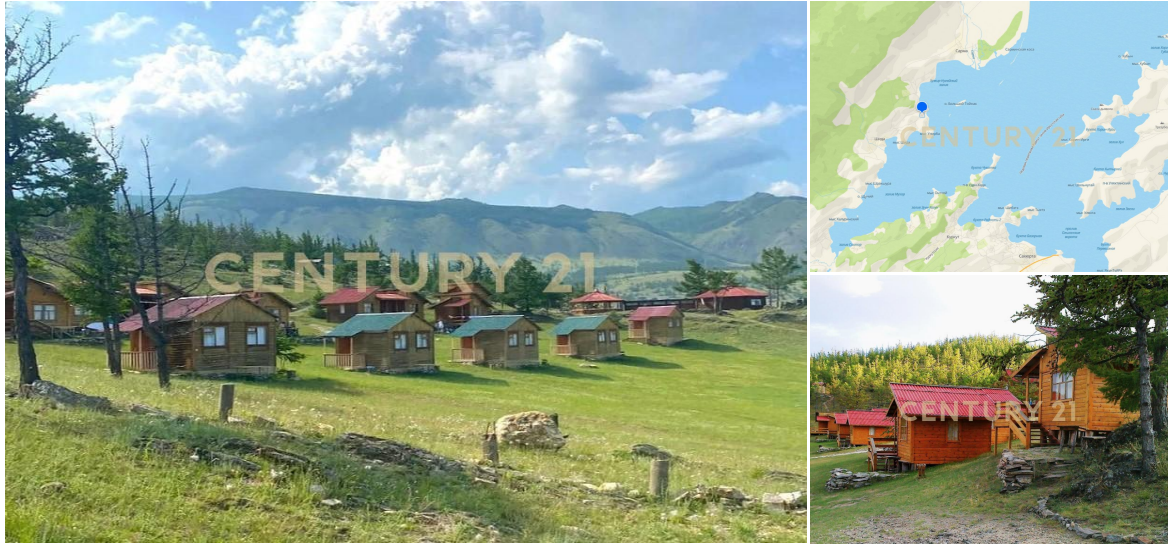

CENTURY 21

Недвижимость мира

Продажа готовый бизнес 623.25м², 1/1 этаж

23 000 000 ₪

623.25м²

1

?

<https://www.century21.ru/nedvizhimost/prodaza-gotovy-biznes-62325m2-11-etaz>

Шида, Онтхэ, 16

Продаётся база отдыха на берегу Байкала! База отдыха успешно функционирует уже более 20 лет, привлекая ежегодно множество как постоянных, так и новых посетителей. Здесь проводятся различные мероприятия, включая форумы и корпоративные программы! Местоположение: Ольхонский район, местность Улюрба Площадь участка: 238,44 сотки Категория разрешённого использования: Земли населенных пунктов для строительства под базы и земли населенных пунктов для ведения личного подсобного хозяйства Постройки: 22 здания, включая полублагоустроенный корпус на 8 номеров, юрту-кафе с кухней, баню из бруса и корпус для проживания персонала. Вместимость: до 83 человек. Подъездные пути: Круглогодичный доступ к базе. Расстояние до Байкала: Прямой доступ к первой берег... >> <https://www.century21.ru/nedvizhimost/prodaza-gotovy-biznes-62325m2-11-etaz>