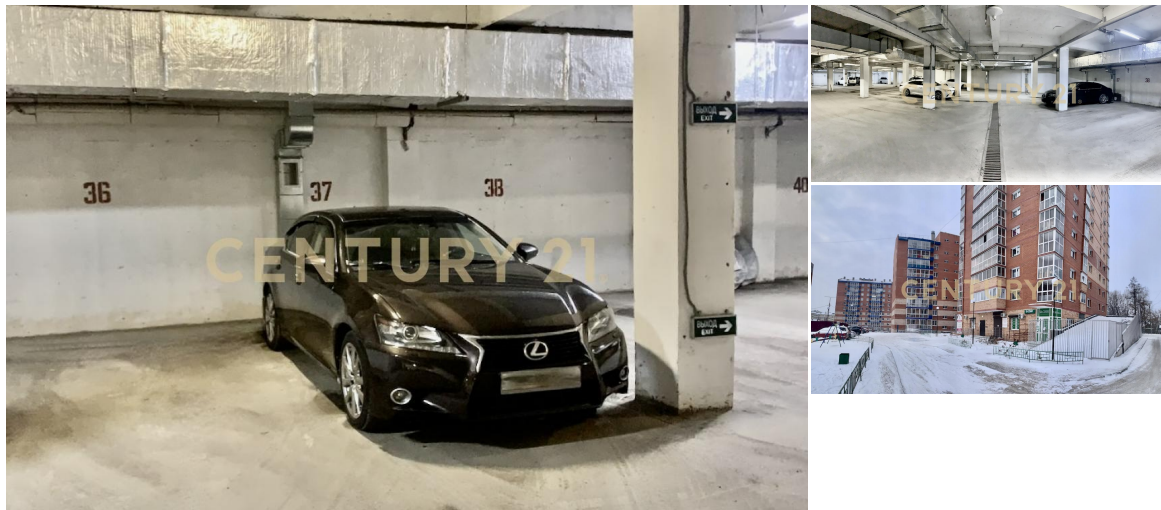

## Продажа коммерческое 15м<sup>2</sup>, ?/? этаж

1 300 000 ₽

15м<sup>2</sup>

?

?

<https://www.century21.ru/nedvizhimost/irkutsk-prodaza-kommerceskoe-15m2-etaz>

Иркутск, Правобережный, Щорса, 12

Продаю машино-место в подземном паркинге, Правобережный район, ЖК Успенский-2, ул.Щорса, д.12, ост.Глеба Успенского, площадь 15 кв.м. Парковка теплая, сухо, удобно парковаться. Автоматические ворота открываются с пульта. В собственности, документы готовы к сделке. Звоните, расскажем, покажем в удобное для вас время. >>