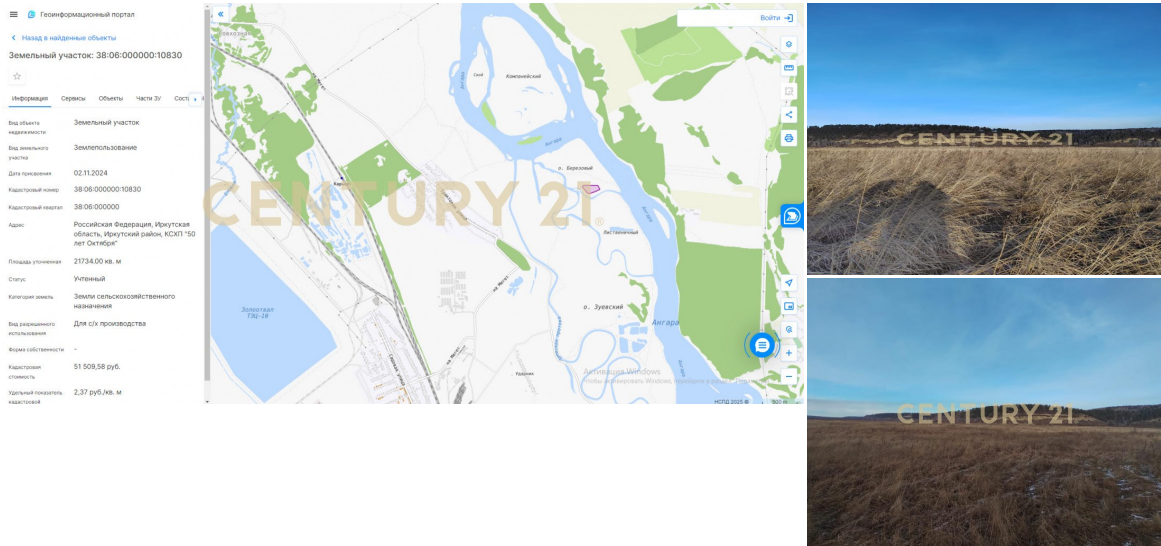

## Продажа земля коммерческая 217сот., ?/? этаж

1 000 000 ₽

217сот.

?

?

<https://www.century21.ru/nedvizhmost/prodaza-zemlia-kommerceskaia-217sot-etaz> Иркутск, Остров Березовый

Уважаемые покупатели! Вашему вниманию продается 2,2 Га. Можно изменить назначение земли с сельскохозяйственной на недропользование! Звоните с удовольствием ответу на все ваши вопросы! Ваш агент Сергей Бутырин! Подходит любая форма расчета! Наша компания гарантирует безопасность проведения сделки по аренде и покупке недвижимости. Помощь с оформлением ипотеки. Являемся официальными партнерами ведущих банков. Ипотека с нами дешевле. Крупнейшая в мире сеть агентств недвижимости Century 21 на рынке с 1971 года. Приходите прямо сейчас! >> <https://www.century21.ru/nedvizhmost/prodaza-zemlia-kommerceskaia-217sot-etaz>