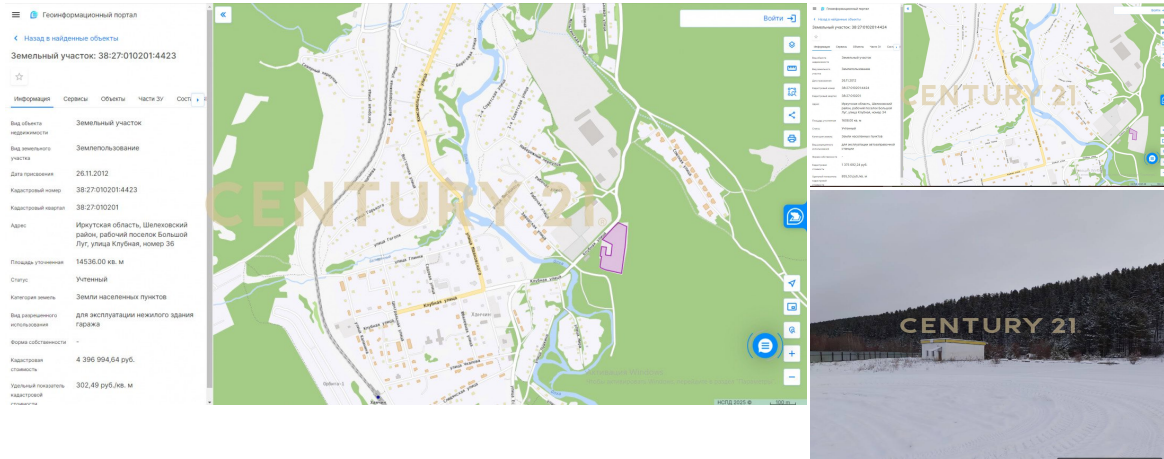

## Продажа земля коммерческая 161сот., ?/? этаж

8 000 000 ₽

161сот.

?

?

<https://www.century21.ru/nedvizhmost/prodaza-zemlia-kommerceskaia-161sot-etaz> Большой Луг, Рабочая

Уважаемые покупатели! Вашему вниманию продается 1.68 Га, разработанный, ровный, отсыпанный, для ведения заправочной станции, второй участок для размещения гаражей и эксплуатации нежилого здания! На территорию заведено 24 кВт электроэнергии! Есть несколько зданий: гараж, 2 склада, операторская! Раньше была заправочная станция! Звоните с удовольствием отвечу на все ваши вопросы! Ваш агент Сергей Бутырин! Подходит любая форма расчёта! Наша компания гарантирует безопасность проведения сделки по аренде и покупке недвижимости. Помощь с оформлением ипотеки. Являемся официальными партнерами ведущих банков. Ипотека с нами дешевле. Крупнейшая в мире сеть агентств недвижимости Century 21 на рынке с 1971 года. Приходите прямо сейчас! >> <https://www.century21.ru/nedvizhmost/prodaza-zemlia-kommerceskaia-161sot-etaz>