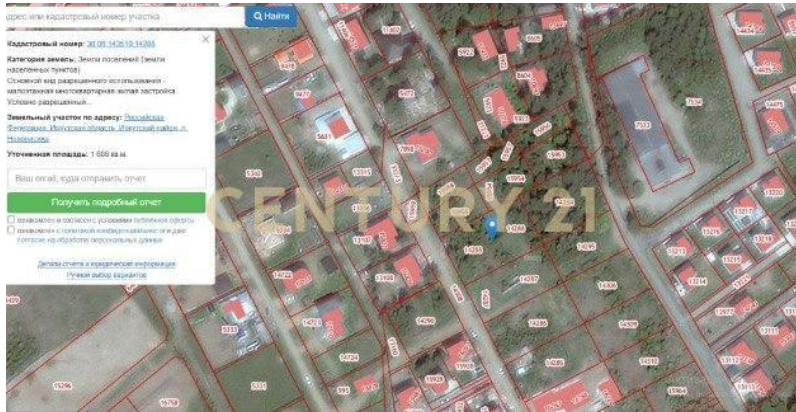

CENTURY 21

Недвижимость мира

Продажа коммерческое 10сот., ?/? этаж

6 000 000 ₽

10сот.

?

?

<https://www.century21.ru/nedvizhmost/225638878-prodaza-kommerceskoe-10sot-etaz> Новолисиха, Байкальский тракт

Предлагаю к покупке несколько участков в д. Новолисиха. Стоимость 600 тысяч за кв.м . Звоните, рассмотрим все предложения! Наша компания гарантирует безопасность проведения сделки по аренде и покупке недвижимости. Помощь с оформлением ипотеки. Являемся официальными партнерами ведущих банков. Ипотека с нами дешевле. Крупнейшая в мире сеть агентств недвижимости Century 21 на рынке с 1971 года. Приходите прямо сейчас! >> <https://www.century21.ru/nedvizhmost/225638878-prodaza-kommerceskoe-10sot-etaz>