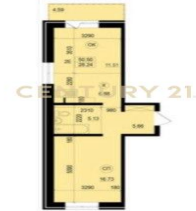

CENTURY 21

Недвижимость мира

Продажа 2-комнатной квартиры 51м², 10/14 этаж

6 200 000 ₽

51м²

10

2

[https://www.century21.ru/nedvizhimost/irkutsk-leninskii-r-n-prodaza-2-komnatnoi-kvartiry-](https://www.century21.ru/nedvizhimost/irkutsk-leninskii-r-n-prodaza-2-komnatnoi-kvartiry-51m2-1014-etaz)

Иркутск, Гравийная, 2

51m2-1014-etaz

Планировка помещения №65

Эксклюзивное предложение от компании Century21? ставка 14.99% Уважаемые покупатели, предлагаем вашему вниманию квартиру ЖК Взлетка Здесь вас ждёт просторная 2-комнатная квартира площадью 50,5 кв. метров в черновой отделке. Квартира идеально подходит как для семейной жизни, так и для студентов и молодых специалистов, благодаря своему удачному расположению и продуманному планировочному решению. Просторные комнаты дают возможность создать уютную атмосферу, где можно уютно разместиться после насыщенного дня. Три окна предоставляют не только свет, но и прекрасные виды на окружающую природу, что особенно приятно ранним утром или в спокойные вечера. Черновая отделка квартиры предоставляет вам свободу в выборе стиля и материалов. Вы сможете выбрать... >>