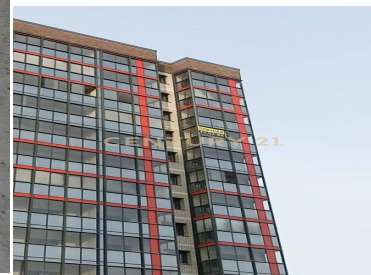

CENTURY 21

Недвижимость мира

Продажа 2-комнатной квартиры 51м², 10/14 этаж

6 200 000 ₽

51м²

10

2

[https://www.century21.ru/nedvizhimost/irkutsk-leninskii-r-n-prodaza-2-komnatnoi-kvartiry-](https://www.century21.ru/nedvizhimost/irkutsk-leninskii-r-n-prodaza-2-komnatnoi-kvartiry-51m2-1014-etaz)

Иркутск, Гравийная, 2

51m2-1014-etaz

Планировка помещения №65

Эксклюзивное предложение от компании Century21? ставка 14.99% Уважаемые покупатели, предлагаем вашему вниманию квартиру ЖК Взлетка Здесь вас ждёт просторная 2-комнатная квартира площадью 50,5 кв. метров в черновой отделке. Квартира идеально подходит как для семейной жизни, так и для студентов и молодых специалистов, благодаря своему удачному расположению и продуманному планировочному решению. Просторные комнаты дают возможность создать уютную атмосферу, где можно уютно разместиться после насыщенного дня. Три окна предоставляют не только свет, но и прекрасные виды на окружающую природу, что особенно приятно ранним утром или в спокойные вечера. Черновая отделка квартиры предоставляет вам свободу в выборе стиля и материалов. Вы сможете выбрать... >>