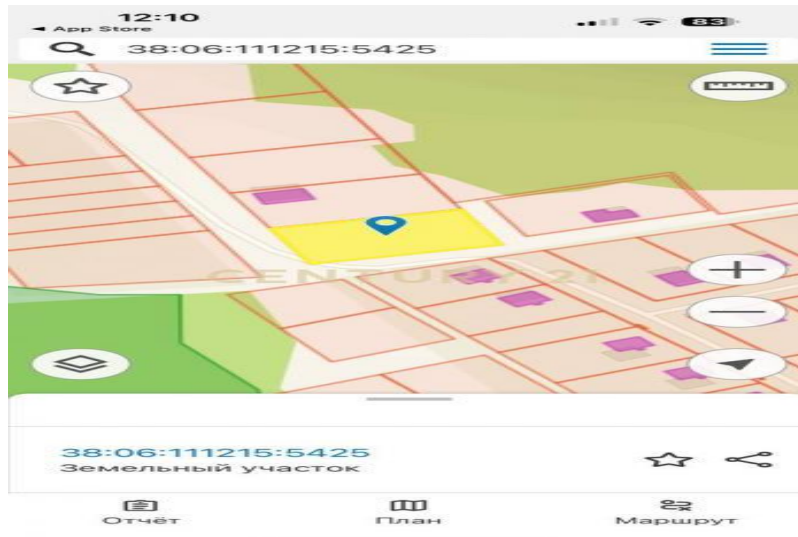

Столбова, Александровский тракт, Звёздный переулок

[per-prodaza-kommerceskoe-15sot-etaz](https://www.century21.ru/nedvizhimost/zvezdnyi-per-prodaza-kommerceskoe-15sot-etaz)

Уважаемые покупатели, продается земельный участок 7,5 соток: деревня Столбова по Александровскому тракту. Назначение земли ИЖС! (не путать с другими участками сельхозназначения!) Участок в собственности, хорошая дорога. Удачное местоположение. Рядом школа для начальных классов. Подходит для строительства индивидуального жилого дома. Ходит общественный транспорт. Продается 2 участка по 7,5 соток или один 15 соток. Цена указана за 7,5 соток. Рядом установлены столбы линий электропередач. Легко найти по дубль гис! Кадастровый номер на весь участок 15 соток: 38:06:111215:5425 Звоните, спешите, записывайтесь на просмотр! Рядом Урик, Грановщина, Усть-Куда. >>