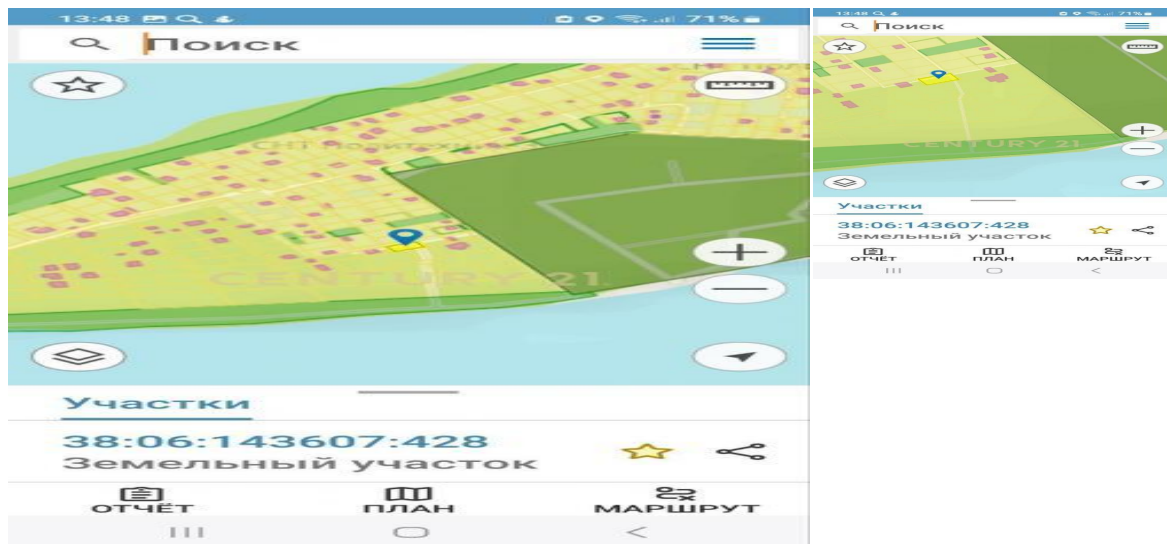

Иркутск, Байкальский тракт, ДНТ Падь Еловая, 1-й Южный проезд

6sot-etaz

Отличное предложение!!! 17-й км Байкальского тракта! 2-я линия от воды! До залива 150 метров. Участок правильной прямоугольной формы. Кадастровый номер 38:06:143607:428 Наша компания гарантирует безопасность проведения сделки по покупке недвижимости. Помощь с оформлением ипотеки. Мы являемся официальными партнерами ведущих банков. Ипотека с нами дешевле. Крупнейшая в мире сеть агентств недвижимости CENTURY 21 на рынке с 1971 года. Уважаемые покупатели! Если по каким-то причинам Вы не смогли дозвониться, напишите свой номер в сообщениях, мы обязательно свяжемся с Вами. >>