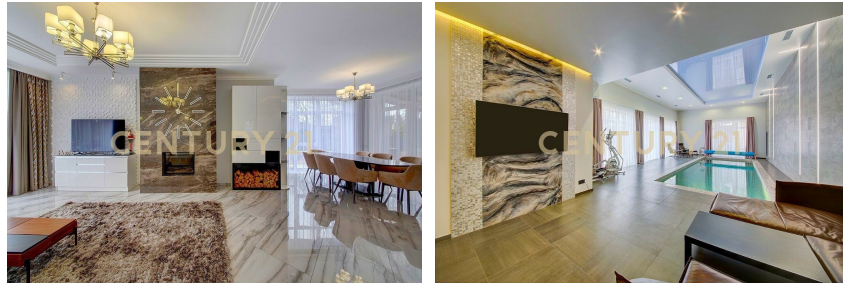

CENTURY 21

Верс

<https://www.century21.ru/nedvizhimost/doma-535m2-6-komnat-3-etaza>

Продажа дома 535м², 6 комнат, 3 этажа

144 900 000 ₹

535м² 0 6

Милуково д., Московский, Московский

Артемьев Артур
Агент

+7 (939) 407-00-93

artemev.artur@century21.ru

Id объекта: 95674441 КП Чистые ключи Бизнес класс Роскошный дом в закрытом охраняемом поселке бизнес-класса "Чистые ключи" Общая информация:Площадь строений: 535 м² (основной дом 433 м² + гостевой дом или дом для персонала ~100 м²)Год постройки: 2021Количество уровней: 3Спальни: 5С/узлы: 4Общее количество комнат: 7Статус земли: земли населённых пунктов ИЖСПрописка: город МоскваРасположение: Киевское шоссе, 25 км от МКАД Особенности и преимущества объекта:Бассейн 8х3 м с глубиной 1-1.7 м, отделанный мозаикой, с системой противотока и подводным освещением. Вентиляция с подогревом, теплые полы и нагрев воды от газового котла.Сауна с панно из гималайской соли.Просторная терраса, камин, отопляемый гараж на 2 автомобиля, кинозал с выдвижн... >>
<https://www.century21.ru/nedvizhimost/prodaza-doma-535m2-6-komnat-3-etaza>

CENTURY 21
Region

CENTURY 21

Верс

<https://www.century21.ru/nedvizhimost/doma-535m2-6-komnat-3-etaza>

Продажа дома 535м², 6 комнат, 3 этажа

144 900 000 ₹

535м² 0 6

Милуково д., Московский, Московский