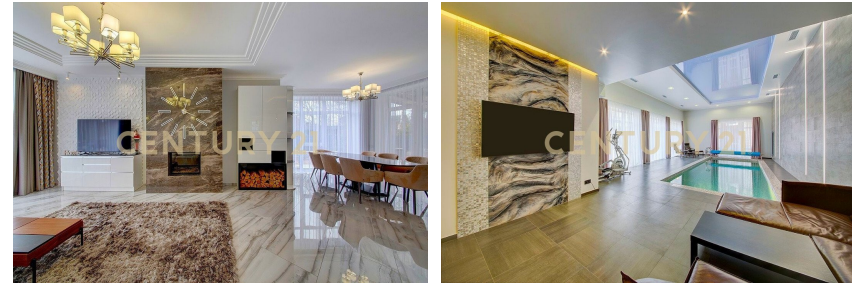

+7 (939) 407-00-93

artemev.artur@century21.ru

Id объекта: 95674441 КП Чистые ключи Бизнес класс Роскошный дом в закрытом охраняемом поселке бизнес-класса "Чистые ключи" Общая информация:Площадь строений: 535 м² (основной дом 433 м² + гостевой дом или дом для персонала ~100 м²)Год постройки: 2021Количество уровней: 3Спальни: 5С/узлы: 4Общее количество комнат: 7Статус земли: земли населённых пунктов ИЖСПрописка: город МоскваРасположение: Киевское шоссе, 25 км от МКАД Особенности и преимущества объекта:Бассейн 8х3 м с глубиной 1-1.7 м, отделанный мозаикой, с системой противотока и подводным освещением. Вентиляция с подогревом, теплые полы и нагрев воды от газового котла.Сауна с панно из гималайской соли.Просторная терраса, камин, отопляемый гараж на 2 автомобиля, кинозал с выдвижн... >>
<https://www.century21.ru/nedvizhimost/prodaza-doma-535m2-6-komnat-3-etaza>

CENTURY 21
Region

CENTURY 21

Верс

<https://www.century21.ru/nedvizhimost/doma-535m2-6-komnat-3-etaza>

Продажа дома 535м², 6 комнат, 3 этажа

144 900 000 ₹

535м² 0 6

Милуково д., Московский, Московский

Артемьев Артур
Агент

+7 (939) 407-00-93

artemev.artur@century21.ru

Id объекта: 95674441 КП Чистые ключи Бизнес класс Роскошный дом в закрытом охраняемом поселке бизнес-класса "Чистые ключи" Общая информация:Площадь строений: 535 м² (основной дом 433 м² + гостевой дом или дом для персонала ~100 м²)Год постройки: 2021Количество уровней: 3Спальни: 5С/узлы: 4Общее количество комнат: 7Статус земли: земли населённых пунктов ИЖСПрописка: город МоскваРасположение: Киевское шоссе, 25 км от МКАД Особенности и преимущества объекта:Бассейн 8х3 м с глубиной 1-1.7 м, отделанный мозаикой, с системой противотока и подводным освещением. Вентиляция с подогревом, теплые полы и нагрев воды от газового котла.Сауна с панно из гималайской соли.Просторная терраса, камин, отопляемый гараж на 2 автомобиля, кинозал с выдвижн... >>
<https://www.century21.ru/nedvizhimost/prodaza-doma-535m2-6-komnat-3-etaza>