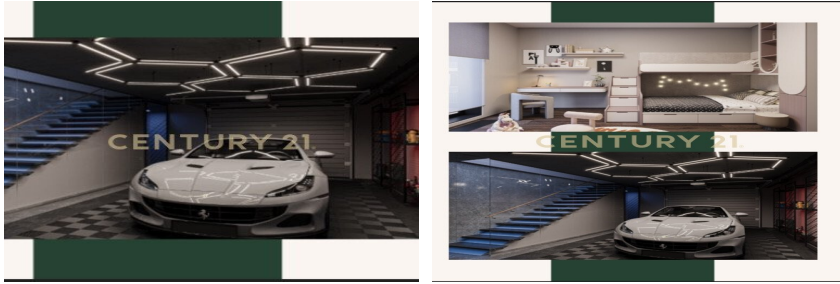

CENTURY 21

Верс

<https://www.century21.ru/nedvizhimost/doma-3967m2-4-komnaty-2-etaza>

Продажа дома 396.7м², 4 комнаты, 2 этажа

101 700 000 ₽

396.7м² 0 4

Зайцево д., Одинцовский

Исакова Ирина
Агент

+7 (981) 338-08-49

isakova.irina@century21.ru

Дом площадью 356,7 м2 на 13,98 сотках земли в охраняемом Клубном поселке Зайцево Парк с готовым облицованным фасадом (плитка/планкен/штукатурка) и интерьером под отделку. Все центральные коммуникации заведены в дом. Выровненный участок, готовый под ландшафтный дизайн, обнесен забором. На 1 этаже расположены:прихожаягардеробнаяпостирочнаяхолл гостинная-кухняс/у гостевоймастер-спальня с с/у и гардеробнойтерраса На 2 этаже расположены:холлкоридор мастер-спальнимастер-спальня со своим коридором, с/у и гардеробной2 мастер-спальни с с/у и гардеробнойбалкон В этом уникальном уголке представлены 19 двухэтажных коттеджей площадью от 319 до 363 квадратных метров, а также объекты инфраструктуры, расположенные на участках от 11 до 16 соток. Дома полнос... >> <https://www.century21.ru/nedvizhimost/prodaza-doma-3967m2-4-komnaty-2-etaza>

Продажа дома +7 (981) 338-08-49
Продажа дома +7 (981) 338-08-49
Продажа дома +7 (981) 338-08-49
Продажа дома +7 (981) 338-08-49
Продажа дома +7 (981) 338-08-49
Продажа дома +7 (981) 338-08-49
Продажа дома +7 (981) 338-08-49
Продажа дома +7 (981) 338-08-49
Продажа дома +7 (981) 338-08-49
Продажа дома +7 (981) 338-08-49
Продажа дома +7 (981) 338-08-49

CENTURY 21

CENTURY 21

Верс

<https://www.century21.ru/nedvizhimost/doma-3967m2-4-komnaty-2-etaza>

Продажа дома 396.7м², 4 комнаты, 2 этажа

101 700 000 ₽

396.7м² 0 4

Зайцево д., Одинцовский