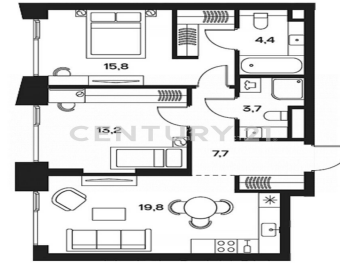

Арт. 96198654 Предлагаю вашему вниманию 2-х комнатную квартиру в клубном доме бизнес класса в ЖК "SOUL" в исторически престижном районе Москвы. Квартира с очень удобной планировкой, дизайнерскую отделку можно согласовать дополнительно. Имеется мастер-спальня со своей гардеробной и санузлом, просторная кухня-гостиная, два санузла. Квартира общей площадью 67,8 кв.м. на 8-м этаже, окна выходят на две стороны (на город) с отделкой White Box. Возведены внутренние перегородки, стены выровнены, зашпаклеваны, подготовлены по финишную отделку, установлен электрический щит, произведена разводка электрики с установкой подрозетников, выведен кабель для электроплиты, под вытяжку духового шкафа и т.д. Также будут установлены входные двери, оконны... >>
<https://www.century21.ru/nedvizhimost/moskva-prodaza-2-komnatnoi-kvartiry-65m2-827-etaz>

Продажа квартиры
+7 (926) 011-34-17
Продажа квартиры
+7 (926) 011-34-17
Продажа квартиры
+7 (926) 011-34-17
Продажа квартиры
+7 (926) 011-34-17
Продажа квартиры
+7 (926) 011-34-17
Продажа квартиры
+7 (926) 011-34-17
Продажа квартиры
+7 (926) 011-34-17
Продажа квартиры
+7 (926) 011-34-17
Продажа квартиры
+7 (926) 011-34-17
Продажа квартиры
+7 (926) 011-34-17
Продажа квартиры
+7 (926) 011-34-17

CENTURY 21

**Продажа 2-комнатной квартиры 65м²,
8/27 этаж
26 000 000 ₽**

65м² 8 2

Москва, Сокол, Сокол, Часовая ул., 28, к 8