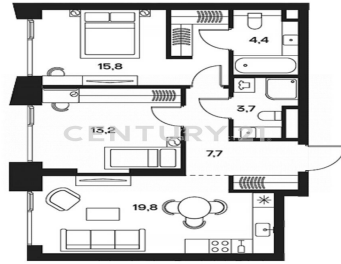

**Гайдаржи Людмила
Николаевна
Эксперт**

**+7 (926) 011-34-17
lyu.gaydarzhi@century21.ru**

Арт. 96198654 Предлагаю вашему вниманию 2-х комнатную квартиру в клубном доме бизнес класса в ЖК "SOUL" в исторически престижном районе Москвы. Квартира с очень удобной планировкой, дизайнерскую отделку можно согласовать дополнительно. Имеется мастер-спальня со своей гардеробной и санузлом, просторная кухня-гостиная, два санузла. Квартира общей площадью 67,8 кв.м. на 8-м этаже, окна выходят на две стороны (на город) с отделкой White Box. Возведены внутренние перегородки, стены выровнены, зашпаклеваны, подготовлены по финишную отделку, установлен электрический щит, произведена разводка электрики с установкой подрозетников, выведен кабель для электроплиты, под вытяжку духового шкафа и т.д. Также будут установлены входные двери, оконны... >>
<https://www.century21.ru/nedvizhimost/moskva-prodaza-2-komnatnoi-kvartiry-65m2-827-etaz>