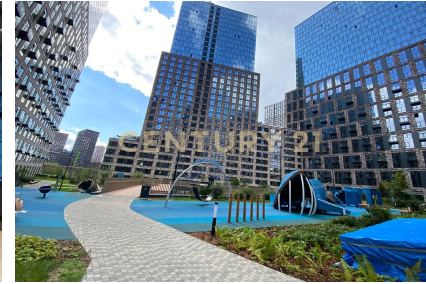

135м<sup>2</sup> 32 4

Москва, Хорошёво-Мнёвники, Хорошёво-Мнёвники, Причальный проезд, 10к1

**Авдеева Любовь Павловна**  
Агент

**+7 (925) 248-63-76**  
avdeeva.lyubov@century21.ru

Арт. 96213969 Предлагается Вашему вниманию шикарная видовая квартира свободной планировки на 32 этаже 33-х эт. дома в одном из лучших ЖК бизнес-класса Level Причальный. Великолепная возможность воплотить любые, даже самые смелые дизайнерские решения в жизнь! В квартире 11 панорамных окон из энергоэффективного стекла (Позволяет сбергать тепло зимой и не перегревать квартиру летом). 5 мокрых точек. Высота потолков 3,2м. Один взрослый собственник, никто не прописан. Свободная продажа. Звоните в любое время и записывайтесь на просмотр. Level Причальный - это ЖК бизнес-класса, который расположен в престижном районе Хорошево-Мневники на границе с ЦАО. Рядом находится деловой центр "Москва-Сити", Поклонная гора, современные парки и музеи.... >> <https://www.century21.ru/nedvizhimost/moskva-r-n-xorosevo-mnevniki-pricalnyi-proezd-prodaza-4-komnatnoi-kvartiry-135m2-3233-etaz>

Арт. 96213969 Предлагается Вашему вниманию шикарная видовая квартира свободной планировки на 32 этаже 33-х эт. дома в одном из лучших ЖК бизнес-класса Level Причальный. Великолепная возможность воплотить любые, даже самые смелые дизайнерские решения в жизнь! В квартире 11 панорамных окон из энергоэффективного стекла (Позволяет сбергать тепло зимой и не перегревать квартиру летом). 5 мокрых точек. Высота потолков 3,2м. Один взрослый собственник, никто не прописан. Свободная продажа. Звоните в любое время и записывайтесь на просмотр. Level Причальный - это ЖК бизнес-класса, который расположен в престижном районе Хорошево-Мневники на границе с ЦАО. Рядом находится деловой центр "Москва-Сити", Поклонная гора, современные парки и музеи.... >> <https://www.century21.ru/nedvizhimost/moskva-r-n-xorosevo-mnevniki-pricalnyi-proezd-prodaza-4-komnatnoi-kvartiry-135m2-3233-etaz>