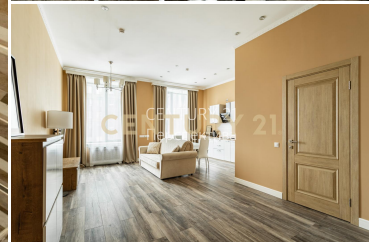

## Продажа студии 37м<sup>2</sup>, 21/27 этаж

19 800 000 ₽

37м<sup>2</sup>

21

1

<https://www.century21.ru/nedvizhimost/prodaza-studii-37m2-2127-etaz>

Москва, Лефортово, проезд Невельского, 6, к.3

Покупая квартиру в ЖК СИМВОЛ, Вы приобретаете не просто квадратные метры, а локацию, высокий уровень жизни, жизнь в 7 минутах от центра города и 12 минутах от метро Авиамоторная. В Вашем распоряжении транспорт не только метро - желтая и голубая ветки, но и МЦД в шаговой доступности через красивые ЖК Москвы в районе Лефортово ! В СИМВОЛЕ предусмотрено все, что нужно для комфортной жизни — прямо в вашем доме или рядом с ним. Благоустройство территории, развитие транспортной и социальной инфраструктуры. Из окна открывается невероятная ПАНОРАМА на город. В квартире выполнен качественный ремонт, стены под покраску, цвета в нейтральных оттенках. Есть вся необходимая техника для жизни - заезжай и живи! В квартале действует около ста объектов... >>