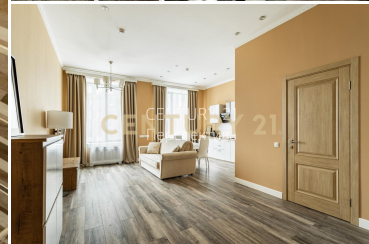

Москва, Лефортово, проезд Невельского, 6, к.3

Покупая квартиру в ЖК СИМВОЛ, Вы приобретаете не просто квадратные метры, а локацию, высокий уровень жизни, жизнь в 7 минутах от центра города и 12 минутах от метро Авиамоторная. В Вашем распоряжении транспорт не только метро - желтая и голубая ветки, но и МЦД в шаговой доступности через красивые ЖК Москвы в районе Лефортово ! В СИМВОЛЕ предусмотрено все, что нужно для комфортной жизни — прямо в вашем доме или рядом с ним. Благоустройство территории, развитие транспортной и социальной инфраструктуры. Из окна открывается невероятная ПАНОРАМА на город. В квартире выполнен качественный ремонт, стены под покраску, цвета в нейтральных оттенках. Есть вся необходимая техника для жизни - заезжай и живи! В квартале действует около ста объектов... >>