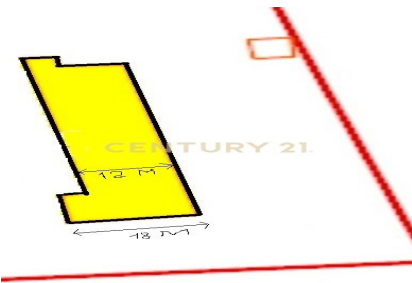

CENTURY 21

Адрес

Продажа участка, 7.5сот.

1 900 000 ₺

7.5сот. ? ? ?

Тамбов, Тамбов городской округ, Авиационная ул, 47

Нащекина Светлана

Олеговна
Эксперт

+7 (930) 474-39-40
naschekina.svetlana@century21.ru

Продам участок 7,5 соток под строительство жилого дома по улице Авиационная, д. 47. Назначение земли ИЖС. Ширина участка по фасаду 18 метров, далее 12 метров (2 фото план участка). Свой двор, вход в дом, въезд, забор из профлиста, ворота. Во дворе Вы одни. Асфальтированный подъезд, понижение асфальта и заезды с двух сторон (последнее фото). На участке расположена половина дома (46 кв. м.), долевая собственность, со всеми удобствами в доме (газ, свет, вода, канализация центральные). Участок имеет выход на улицу Польшинковскую напротив школы. Полностью огорожен, соседи уже построились, они за забором, на своем участке. Рядом детский сад, школа, магазины, остановка общественного транспорта. До центра Тамбова 10 минут езды. Наличная форма оп... >> <https://www.century21.ru/nedvizhimost/tambov-ul-aviacionnaia-prodaza-ucastka-75sot>

Продажа участка
+7 (930) 474-39-40
Продажа участка
+7 (930) 474-39-40
Продажа участка
+7 (930) 474-39-40
Продажа участка
+7 (930) 474-39-40
Продажа участка
+7 (930) 474-39-40
Продажа участка
+7 (930) 474-39-40
Продажа участка
+7 (930) 474-39-40
Продажа участка
+7 (930) 474-39-40
Продажа участка
+7 (930) 474-39-40
Продажа участка
+7 (930) 474-39-40
Продажа участка
+7 (930) 474-39-40

CENTURY 21 Адрес